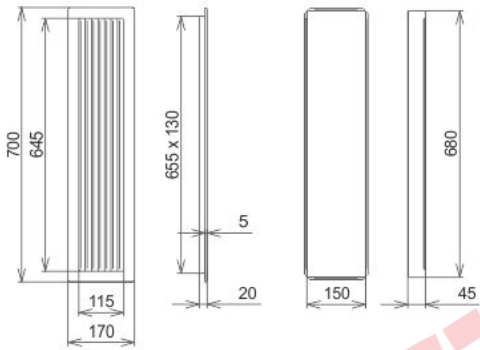

Krbová mřížka

černo-stříbrná lamelová 170x700

0 ks skladem

Krbová větrací štěrbina, mřížka černo-stříbrná lamelová 170x700, moderní, plnopřechodové provedení větracího kanálu pro teplovzdušné krby, odvětrávání a přísávání vzduchu

Kód produktu **620.735-000005**

Výrobce **Kratki**

Cena **896,73 Kč**
741,10 Kč bez DPH

170x700

Parametry

Rozměr mřížky (venkovní rozměr rámečku) (mm) **170x700 mm**

Usazovací rozměr (montážní rámeček) (mm)	150x680 mm
Barva - typ barevného provedení	černo - stříbrná patina
Určeno k použití	Do interiéru, pro rozvody teplého vzduchu, větrání ...
Balení	Kartonová krabice, mřížka, zadní rámeček

Detailní popis

Krbová větrací štěrbinová mřížka černo-stříbrná lamelová 170x700, moderní, plnoprůchodové provedení větracího kanálu pro teplovzdušné krby, odvětrávání a přísávání vzduchu

Krbová mřížka černo-stříbrná lamelová 170x700