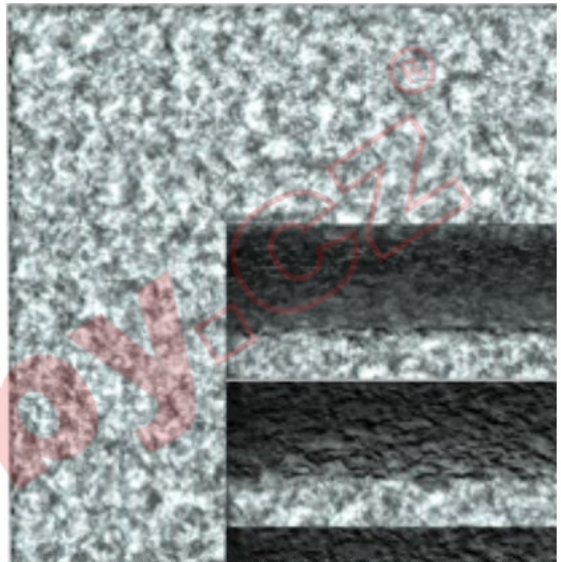

Krbová mřížka

černo-stříbrná lamelová 170x700

0 ks skladem

Krbová větrací štěrbina, mřížka černo-stříbrná lamelová 170x700, moderní, plnopřechodové provedení větracího kanálu pro teplovzdušné krby, odvětrávání a přísávání vzduchu

Kód produktu **620.735-000005**

Výrobce **Kratki**

Cena **896,73 Kč**
741,10 Kč bez DPH

170x700

Parametry

Rozměr mřížky (venkovní rozměr rámečku) (mm) **170x700 mm**

Usazovací rozměr (montážní rámeček) (mm)	150x680 mm
Barva - typ barevného provedení	černo - stříbrná patina
Určeno k použití	Do interiéru, pro rozvody teplého vzduchu, větrání ...
Balení	Kartonová krabice, mřížka, zadní rámeček

Detailní popis

Krbová větrací štěrbinová mřížka černo-stříbrná lamelová 170x700, moderní, plnoprůchodové provedení větracího kanálu pro teplovzdušné krby, odvětrávání a přísávání vzduchu

Krbová mřížka černo-stříbrná lamelová 170x700