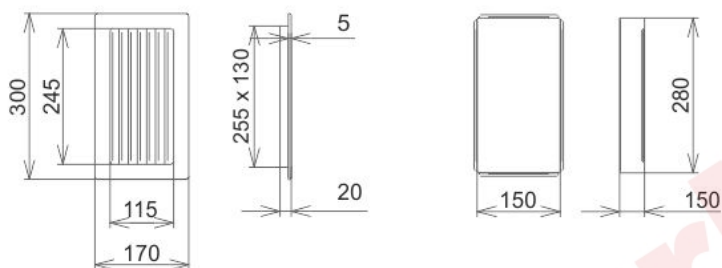

Krbová mřížka

bílá lamelová B 170x300

-1 ks skladem

Krbová větrací štěrba, mřížka bílá lamelová B 170x300, moderní, plnopřechodové provedení větracího kanálu pro teplovzdušné krby, odvětrávání a přísávání vzduchu

Kód produktu **620.705-000002**

Výrobce **Kratki**

Cena **461,80 Kč**
381,65 Kč bez DPH

170x300

Parametry

Rozměr mřížky (venkovní rozměr rámečku) (mm) **170x300 mm**

Usazovací rozměr (montážní rámeček) (mm)	150x280 mm
Barva - typ barevného provedení	bílá
Určeno k použití	Do interiéru, pro rozvody teplého vzduchu, větrání ...
Balení	Kartonová krabice, mřížka, zadní rámeček

Detailní popis

Krbová větrací štěrbin, mřížka bílá lamelová B 170x300, moderní, plnoprůchodové provedení větracího kanálu pro teplovzdušné krby, odvětrávání a přísávání vzduchu

Krbová mřížka bílá lamelová B 170x300