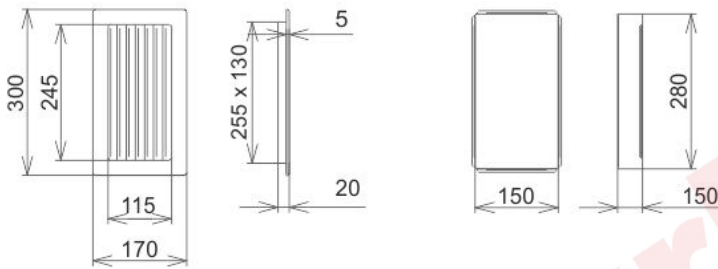

Krbová mřížka

bílá lamelová B 170x300

Dostupnost : Zakázková výroba, zboží na objednávku

Krbová větrací štěrba, mřížka bílá lamelová B 170x300, moderní, plnopřechodové provedení větracího kanálu pro teplovzdušné krby, odvětrávání a přísávání vzduchu

Kód produktu	620.705-000002
Výrobce	Kratki

Cena	541,00 Kč 447,11 Kč bez DPH
------	---------------------------------------

170x300

Parametry

Rozměr mřížky (venkovní rozměr rámečku) (mm) **170x300 mm**

Usazovací rozměr (montážní rámeček) (mm) **150x280 mm**

Barva - typ barevného provedení **bílá**

Určeno k použití **Do interiéru, pro rozvody teplého vzduchu, větrání ...**

Balení **Kartonová krabice, mřížka, zadní rámeček**

Detailní popis

Krbová větrací štěrbin, mřížka bílá lamelová B 170x300, moderní, plnoprůchodové provedení větracího kanálu pro teplovzdušné krby, odvětrávání a přísávání vzduchu