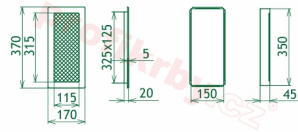

Instalace: Každá krbová mřížka má tzv. instalační - zazdívací rámeček . Ten se dá instalovat pomocí tmelu, vrutů a další fixačních materiálů do nehořlavých stavebních produktů - sádkarton, zděné příčky, tepelně izolační desky atd. Po takto ukotveného rámečku se vkládá již vlastní tělo mřížky. Je kdykoliv vyjmutelné, za účelem kontroly, očisty nebo případné výměny za mřížku stejného rozměru, ale jiného designu. Celková instalace je velmi jednoduchá a praktická.

Výroba krbových mřížek ve firmě Kratki

Výroba krbových mřížek ve firmě Kratki

Galerie

170x370

170x370

170x370