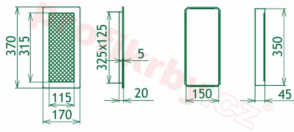

Galerie

170x370