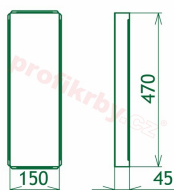

Usazovací rozměr (montážní rámeček) (mm) **150x460 mm**

Barva - typ barevného provedení **zinek**

Určeno k použití **Zazdivací rámeček pro krbové mřížky**

Balení **volně, bez obalu**

Detailní popis

Zazdivací rámeček 150x470 pro krbovou mřížku 170x480 mm - náhradní díl, zazdivací a upevňovací rámeček krbové mřížky, rámeček je vždy obsažen také v balení krbové mřížky

Vložka ZADNÍ RÁMEČEK 17x49 pro krbovou mřížku 170x490 mm.

(náhradní díl, zazdivací a upevňovací rámeček krbové mřížky (rámeček je vždy obsažen také v balení krbové mřížky))

Strana s pravoúhlým ohybem je lícová a usazuje se do roviny s obestavbou.

Vložku se doporučuje v otvoru podmazat při stavbě Vámi používaným lepidlem a proti pohybu před zatvrdnutím fixovat vhodným způsobem (např. vrutem).

Zatažení perlinkou provádějte přes otvor, vyřezání provádějte až po zaschnutí.

Mřížka se do vložky osazuje ve finále, po omítce, po nátěrech, po barvení.

Výroba krbových mřížek ve firmě Kratki

Výroba krbových mřížek ve firmě Kratki

Galerie

170x490