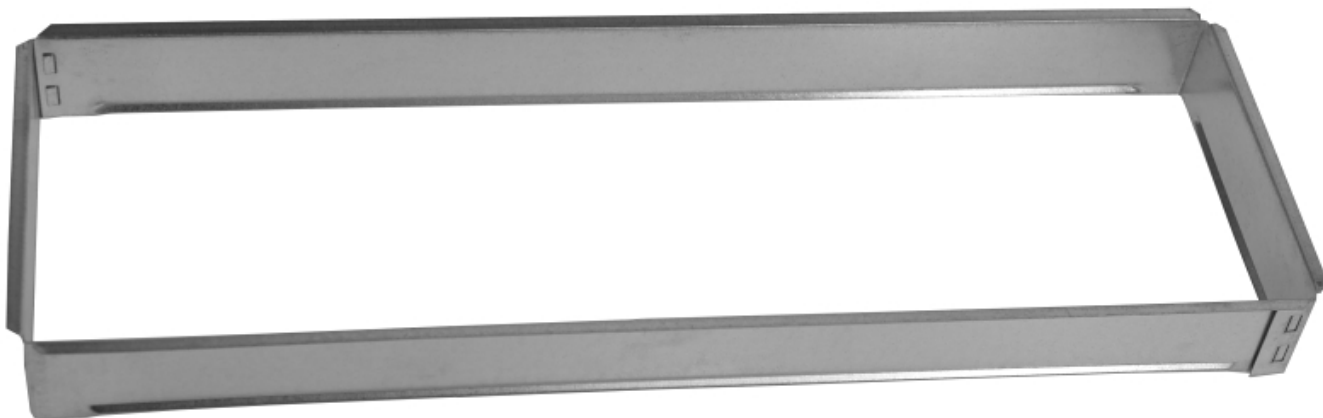

Vložka ZADNÍ RÁMEČEK - zazdívací rámeček

150x470 pro krbovou mřížku 170x480 mm

10 ks skladem

Zazdívací rámeček 150x470 pro krbovou mřížku 170x480 mm - náhradní díl, zazdívací a upevňovací rámeček krbové mřížky, rámeček je vždy obsažen také v balení krbové mřížky

Kód produktu	620.000-000209
Výrobce	Kratki

Cena	60,62 Kč 50,10 Kč bez DPH
------	-------------------------------------

Parametry

Rozměr mřížky (venkovní rozměr rámečku) (mm) **170x480 mm**

Usazovací rozměr (montážní rámeček) (mm) **150x460 mm**

Barva - typ barevného provedení **zinek**

Určeno k použití **Zazdivací rámeček pro krbové mřížky**

Balení **volně, bez obalu**

Detailní popis

Zazdivací rámeček 150x470 pro krbovou mřížku 170x480 mm - náhradní díl, zazdivací a upevňovací rámeček krbové mřížky, rámeček je vždy obsažen také v balení krbové mřížky

Vložka ZADNÍ RÁMEČEK 17x49 pro krbovou mřížku 170x490 mm.

(náhradní díl, zazdivací a upevňovací rámeček krbové mřížky (rámeček je vždy obsažen také v balení krbové mřížky))

Strana s pravoúhlým ohybem je lícová a usazuje se do roviny s obestavbou.