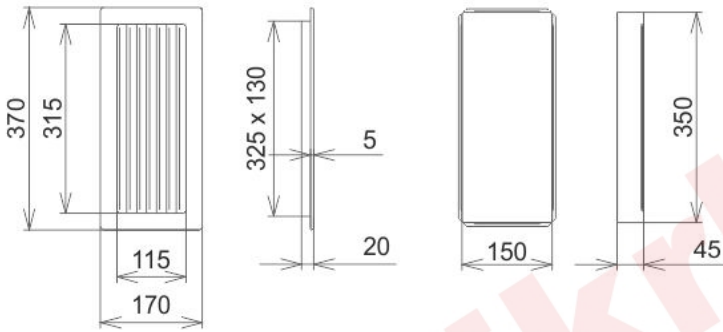

## černá lamelová Č 170x370

3 ks skladem

Krbová větrací šterbina, mřížka černá lamelová Č 170x370, moderní, plnopružkové provedení větracího kanálu pro teplovzdušné krby, odvětrávání a přísávání vzduchu

# 170x370

## Parametry

Rozměr mřížky ( venkovní rozměr rámečku) (mm) **170x370 mm**

Usazovací rozměr (montážní rámeček) (mm)

**15x350 mm**

Barva - typ barevného provedení

**černá**

Určeno k použití

**Do interiéru, pro rozvody teplého vzduchu, větrání ...**

## Galerie

170x370