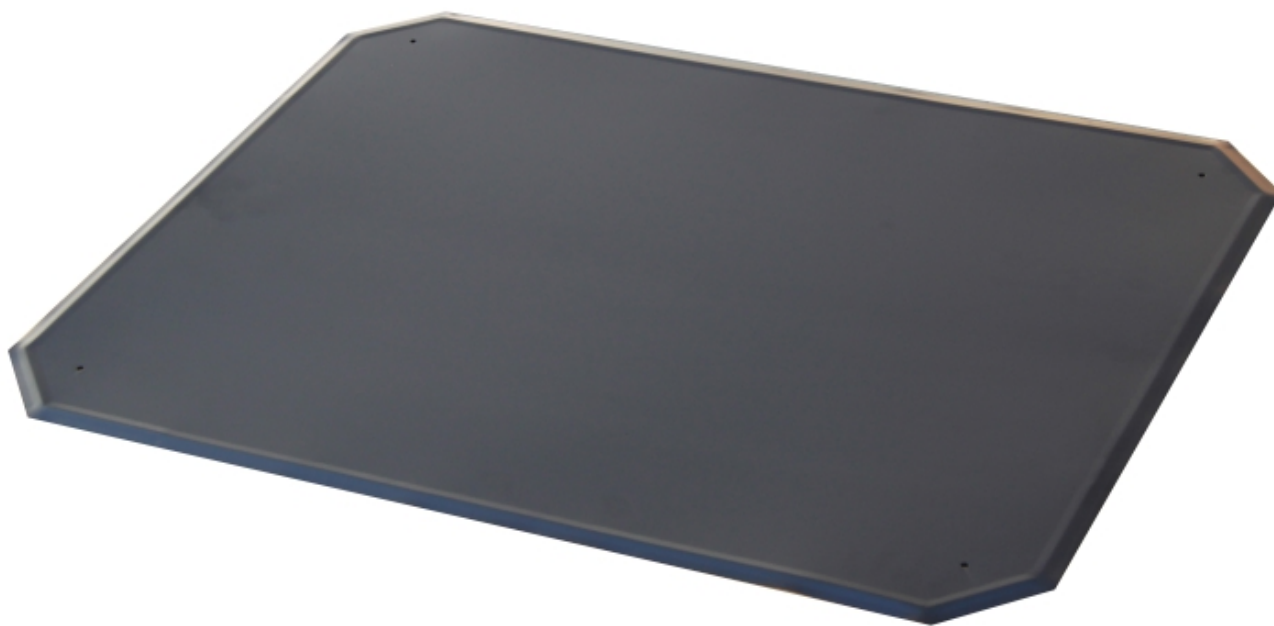

Plech pod kamna

Plech pod kamna 50x65cm - černý komaxit

3 ks skladem

Plech pod kamna 50x65cm - černý práškový lak. Vhodný pod kamna, před kamna, před otevřený krb, sporák atd...

Kód produktu	530.0000000122
Výrobce	V.A.P.K.

Cena	273,00 Kč 225,62 Kč bez DPH
------	---------------------------------------

Parametry

Nehořlavá podložka pod kamna

Plech pod kamna

Rozměr	50 x 65 cm
Povrchová úprava	černý lak
Použití	Pod kamna, před kamna, sporák, nehořlavá podložka před krb

Detailní popis

Plech pod kamna 50x65cm - černý práškový lak. Vhodný pod kamna, před kamna, před otevřený krb, sporák atd...

Plech s úpravou práškovým lakem (plech pod kamna) vyniká dlouhou životností,

a velmi dobrou kvalitou údržby.

Má zpevněné okraje, které se nezvedají, a tedy nepůsobí za provozu potíže jako je zakopávání o okraj, hromadění prachu pod plechem a podobně.

Zkosené rohy mají význam zpevnění v rozích, aby se rohy při zatížení nášlapem neotáčely nahoru.