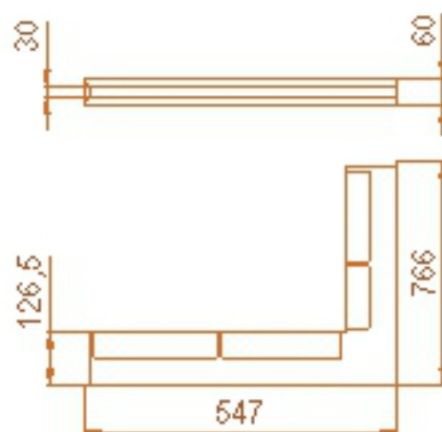

Rohová krbová mřížka

černá pravá 547x766x60

1 ks skladem

Krbová větrací štěrba, mřížka černá pravá 547x766x60, moderní, plnopřechodové provedení větracího kanálu pro teplovzdušné krby, odvětrávání a přísávání vzduchu

Kód produktu	620.665-000003
Výrobce	Kratki

Cena	2 329,38 Kč 1 925,11 Kč bez DPH
------	--

Krbová mřížka štěrbinová rohová

547x766 pravá
výška 60
(černá)

Parametry

Rozměr mřížky (venkovní rozměr rámečku) (mm)

roh 547x766x60 mm

Barva - typ barevného provedení

černá

Určeno k použití

Do interiéru, pro rozvody teplého vzduchu, větrání ...

Balení

Kartonová krabice, mřížka, zadní rámeček

Detailní popis

Krbová větrací štěrbinová mřížka černá pravá 547x766x60, moderní, plnopřechodové provedení větracího kanálu pro teplovzdušné krby, odvětrávání a přísávání vzduchu

Rohová krbová mřížka černá pravá 547x766x60