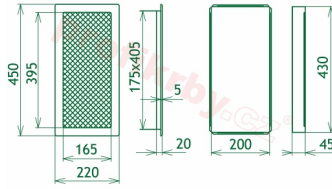

Krbová mřížka pro teplovzdušné rozvody krbů lakovaná černo-zlatá s žaluzií, rozměr 220x450 mm, pro odvětrávání, ventilace, přívody vzduchu, mřížka se zadržovacím rámečkem

Krbová mřížka pro teplovzdušné rozvody krbů.

Montáž krbové mřížky - příklady řešení

Montáž krbových mřížek do teplovzdušných krbů pomocí montážního rámečku

Výroba krbových mřížek ve firmě Kratki

Výroba krbových mřížek ve firmě Kratki

Galerie

220x450

220x450

220x450

220x450

220x450

220x450

220x450

220x450