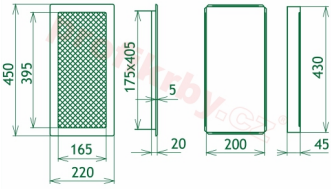

Krbová mřížka pro teplovzdušné rozvody krbů lakovaná černo-zlatá s žaluzií, rozměr 220x450 mm, pro odvětrávání, ventilace, přívody vzduchu, mřížka se zadržovacím rámečkem

Krbová mřížka pro teplovzdušné rozvody krbů.

Montáž krbové mřížky - příklady řešení

Montáž krbových mřížek do teplovzdušných krbů pomocí montážního rámečku

Výroba krbových mřížek ve firmě Kratki

Výroba krbových mřížek ve firmě Kratki

Galerie

220x450

220x450

220x450

220x450

220x450

220x450

220x450

220x450