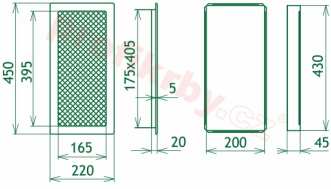

Krbová mřížka pro teplovzdušné rozvody krbů lakovaná černo-zlatá s žaluzií, rozměr 220x450 mm, pro odvětrávání, ventilace, přívody vzduchu, mřížka se zadržovacím rámečkem

Krbová mřížka pro teplovzdušné rozvody krbů.

Montáž krbové mřížky - příklady řešení

Montáž krbových mřížek do teplovzdušných krbů pomocí montážního rámečku

Výroba krbových mřížek ve firmě Kratki

Výroba krbových mřížek ve firmě Kratki

Galerie

220x450

220x450

220x450

220x450

220x450

220x450

220x450

220x450