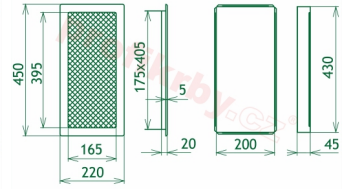

Krbová mřížka pro teplovzdušné rozvody krbů lakovaná černo-zlatá s žaluzií, rozměr 220x450 mm, pro odvětrávání, ventilace, přívody vzduchu, mřížka se zadržovacím rámečkem

Krbová mřížka pro teplovzdušné rozvody krbů.

Montáž krbové mřížky - příklady řešení

Montáž krbových mřížek do teplovzdušných krbů pomocí montážního rámečku

Výroba krbových mřížek ve firmě Kratki

Výroba krbových mřížek ve firmě Kratki

Galerie

220x450

220x450

220x450

220x450

220x450

220x450

220x450

220x450