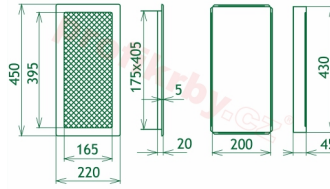

Krbová mřížka pro teplovzdušné rozvody krbů lakovaná černo-zlatá s žaluzií, rozměr 220x450 mm, pro odvětrávání, ventilace, přívody vzduchu, mřížka se zadržovacím rámečkem

Krbová mřížka pro teplovzdušné rozvody krbů.

Montáž krbové mřížky - příklady řešení

Montáž krbových mřížek do teplovzdušných krbů pomocí montážního rámečku

Výroba krbových mřížek ve firmě Kratki

Výroba krbových mřížek ve firmě Kratki

Galerie

220x450

220x450

220x450

220x450

220x450

220x450

220x450

220x450