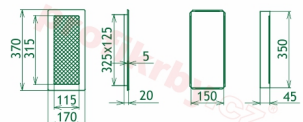

Instalace: Každá krbová mřížka má tzv. instalační - zadržovací rámeček . Ten se dá instalovat pomocí tmelu, vrtů a další fixačních materiálů do nehořlavých stavebních produktů - sádkarton, zděné příčky, tepelně izolační desky atd. Po takto ukotveného rámečku se vkládá již vlastní tělo mřížky. Je kdykoliv vyjmutelné, za účelem kontroly, očisty nebo případné výměny za mřížku stejného rozměru, ale jiného designu. Celková instalace je velmi jednoduchá a praktická.

Výroba krbových mřížek ve firmě Kratki

Výroba krbových mřížek ve firmě Kratki

Galerie

170x370

170x370

170x370

170x370

170x370