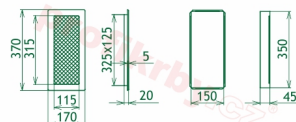

Krbové mřížky mají velmi široké využití při stavbě krbů s krbovými vložkami.

PROFIL RÁMEČKU OSKAR

Využití: - přívod vzduchu do krbové obestavby za účelem ohřevu - rozvod ohřátého vzduchu z krbové obestavby - ukončení rozvodu ohřátého vzduchu v dalších místnostech - regulace rozváděného vzduchu - dekorační účely - velký výběr barev a provedení -

Provedení: - těleso mřížky je z ocelového plechu - zadržovací rámeček je z pozinkovaného plechu - na povrchovou úpravu je použit lak odolávající vysokým teplotám - vysoká životnost bez povrchových a barevných změn

Instalace: Každá krbová mřížka má tzv. instalační - zadržovací rámeček . Ten se dá instalovat pomocí tmelu, vrtů a další fixačních materiálů do nehořlavých stavebních produktů - sádkarton, zděné příčky, tepelně izolační desky atd. Po takto ukotveného rámečku se vkládá již vlastní tělo mřížky. Je kdykoliv vyjmutelné, za účelem kontroly, očisty nebo případné výměny za mřížku stejného rozměru, ale jiného designu. Celková instalace je velmi jednoduchá a praktická.

Údržba: Po odejmutí mřížky ze zadržovacího rámečku lze ošetřit jakýmkoliv běžným úklidovým prostředkem (nepoužívejte žíraviny, ředidla a rozpouštědla).

Montáž krbové mřížky - příklady řešení

Montáž krbových mřížek do teplovzdušných krbů pomocí montážního rámečku

Výroba krbových mřížek ve firmě Kratki

Výroba krbových mřížek ve firmě Kratki

Galerie

170x370

170x370

170x370

170x370