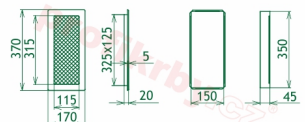

Instalace: Každá krbová mřížka má tzv. instalační - zadržovací rámeček . Ten se dá instalovat pomocí tmelu, vrtů a další fixačních materiálů do nehořlavých stavebních produktů - sádkarton, zděné příčky, tepelně izolační desky atd. Po takto ukotveného rámečku se vkládá již vlastní tělo mřížky. Je kdykoliv vyjmutelné, za účelem kontroly, očisty nebo případné výměny za mřížku stejného rozměru, ale jiného designu. Celková instalace je velmi jednoduchá a praktická.

Výroba krbových mřížek ve firmě Kratki

Výroba krbových mřížek ve firmě Kratki

Galerie

170x370

170x370

170x370

170x370

170x370