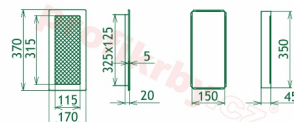

Krbové mřížky mají velmi široké využití při stavbě krbů s krbovými vložkami.

PROFIL RÁMEČKU OSKAR

Využití: - přívod vzduchu do krbové obestavby za účelem ohřevu - rozvod ohřátého vzduchu z krbové obestavby - ukončení rozvodu ohřátého vzduchu v dalších místnostech - regulace rozváděného vzduchu - dekorační účely - velký výběr barev a provedení -

Provedení: - těleso mřížky je z ocelového plechu - zadržovací rámeček je z pozinkovaného plechu - na povrchovou úpravu je použit lak odolávající vysokým teplotám - vysoká životnost bez povrchových a barevných změn

Instalace: Každá krbová mřížka má tzv. instalační - zadržovací rámeček . Ten se dá instalovat pomocí tmelu, vrtů a další fixačních materiálů do nehořlavých stavebních produktů - sádkarton, zděné příčky, tepelně izolační desky atd. Po takto ukotveného rámečku se vkládá již vlastní tělo mřížky. Je kdykoliv vyjmutelné, za účelem kontroly, očisty nebo případné výměny za mřížku stejného rozměru, ale jiného designu. Celková instalace je velmi jednoduchá a praktická.

Údržba: Po odejmutí mřížky ze zadržovacího rámečku lze ošetřit jakýmkoliv běžným úklidovým prostředkem (nepoužívejte žíraviny, ředidla a rozpouštědla).

Montáž krbové mřížky - příklady řešení

Montáž krbových mřížek do teplovzdušných krbů pomocí montážního rámečku

Výroba krbových mřížek ve firmě Kratki

Výroba krbových mřížek ve firmě Kratki

Galerie

170x370

170x370

170x370

170x370