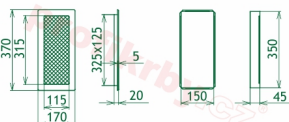

Krbové mřížky mají velmi široké využití při stavbě krbů s krbovými vložkami.

PROFIL RÁMEČKU OSKAR

Využití: - přívod vzduchu do krbové obestavby za účelem ohřevu - rozvod ohřátého vzduchu z krbové obestavby - ukončení rozvodu ohřátého vzduchu v dalších místnostech - regulace rozváděného vzduchu - dekorační účely - velký výběr barev a provedení -

Provedení: - těleso mřížky je z ocelového plechu - zadržovací rámeček je z pozinkovaného plechu - na povrchovou úpravu je použit lak odolávající vysokým teplotám - vysoká životnost bez povrchových a barevných změn

Instalace: Každá krbová mřížka má tzv. instalační - zadržovací rámeček . Ten se dá instalovat pomocí tmelu, vrtů a další fixačních materiálů do nehořlavých stavebních produktů - sádkarton, zděné příčky, tepelně izolační desky atd. Po takto ukotveného rámečku se vkládá již vlastní tělo mřížky. Je kdykoliv vyjmutelné, za účelem kontroly, očisty nebo případné výměny za mřížku stejného rozměru, ale jiného designu. Celková instalace je velmi jednoduchá a praktická.

Údržba: Po odejmutí mřížky ze zadržovacího rámečku lze ošetřit jakýmkoliv běžným úklidovým prostředkem (nepoužívejte žíraviny, ředidla a rozpouštědla).

Montáž krbové mřížky - příklady řešení

Montáž krbových mřížek do teplovzdušných krbů pomocí montážního rámečku

Výroba krbových mřížek ve firmě Kratki

Výroba krbových mřížek ve firmě Kratki

Galerie

170x370