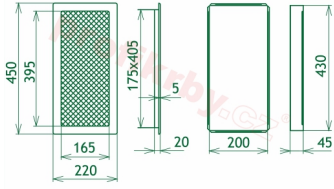

## Parametry

Rozměr mřížky ( venkovní rozměr rámečku) (mm) **220x450 mm**

Usazovací rozměr (montážní rámeček) (mm)

**200x430 mm**

Barva - typ barevného provedení

**černo-zlatý lak**

Určeno k použití

**Do interiéru, pro rozvody teplého vzduchu,  
větrání ...**

## Galerie

220x450

220x450

220x450

220x450

220x450

220x450

220x450