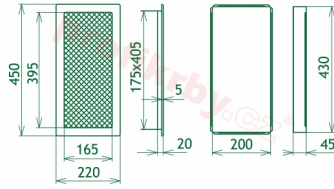

## Parametry

Rozměr mřížky ( venkovní rozměr rámečku) (mm) **220x450 mm**

Usazovací rozměr (montážní rámeček) (mm)

**200x430 mm**

Barva - typ barevného provedení

**černo-zlatý lak**

Určeno k použití

**Do interiéru, pro rozvody teplého vzduchu,  
větrání ...**

## Galerie

220x450

220x450

220x450

220x450

220x450

220x450

220x450