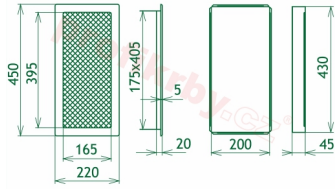

220x450

220x450

220x450

220x450

220x450

220x450

220x450

220x450