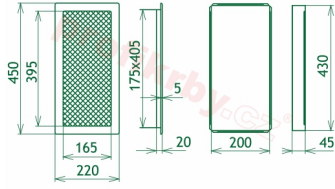

## Parametry

Rozměr mřížky ( venkovní rozměr rámečku) (mm) **220x450 mm**

Usazovací rozměr (montážní rámeček) (mm)

**200x430 mm**

Barva - typ barevného provedení

**černo-zlatý lak**

Určeno k použití

**Do interiéru, pro rozvody teplého vzduchu,  
větrání ...**

## Galerie

220x450

220x450

220x450

220x450

220x450

220x450

220x450