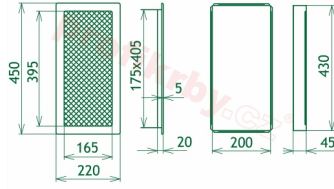

## Parametry

Rozměr mřížky ( venkovní rozměr rámečku) (mm) **220x450 mm**

Usazovací rozměr (montážní rámeček) (mm)

**200x430 mm**

Barva - typ barevného provedení

**černo-zlatý lak**

Určeno k použití

**Do interiéru, pro rozvody teplého vzduchu,  
větrání ...**

## Galerie

220x450

220x450

220x450

220x450

220x450

220x450

220x450