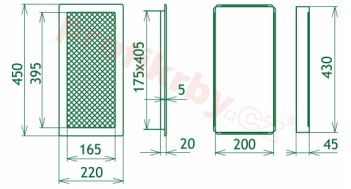

## Parametry

Rozměr mřížky ( venkovní rozměr rámečku) (mm) **220x450 mm**

Usazovací rozměr (montážní rámeček) (mm)

**200x430 mm**

Barva - typ barevného provedení

**černo-zlatý lak**

Určeno k použití

**Do interiéru, pro rozvody teplého vzduchu,  
větrání ...**

## Galerie

220x450

220x450

220x450

220x450

220x450

220x450

220x450