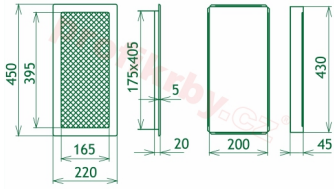

220x450

220x450

220x450

220x450

220x450

220x450

220x450

220x450