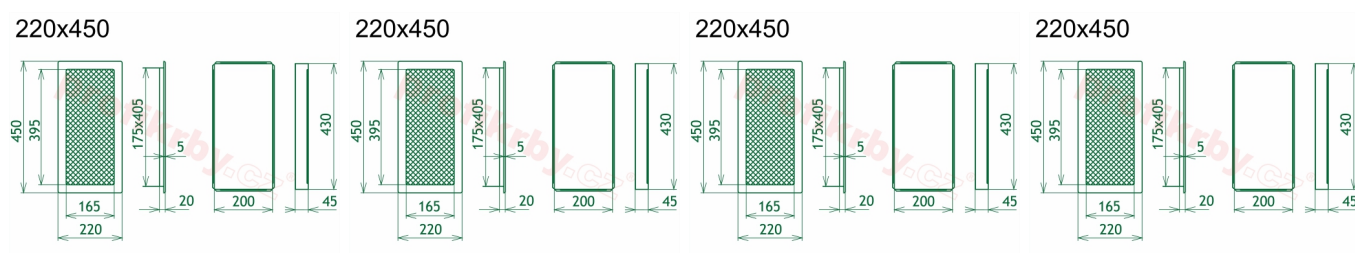

Usazovací rozměr (montážní rámeček) (mm)

200x430 mm

Barva - typ barevného provedení

černo-zlatý lak

Určeno k použití

**Do interiéru, pro rozvody teplého vzduchu,
větrání ...**

Balení

Kartonová krabice, mřížka, zadní rámeček

Detailní popis

Krbová mřížka pro teplovzdušné rozvody krbů lakovaná černo-zlatá, rozměr 220x450 mm, pro odvětrávání, ventilace, přívody vzduchu, mřížka se zadržovacím rámečkem

Krbová mřížka pro teplovzdušné rozvody krbů.

Montáž krbové mřížky - příklady řešení

Montáž krbových mřížek do teplovzdušných krbů pomocí montážního rámečku

Výroba krbových mřížek ve firmě Kratki

Výroba krbových mřížek ve firmě Kratki

Galerie