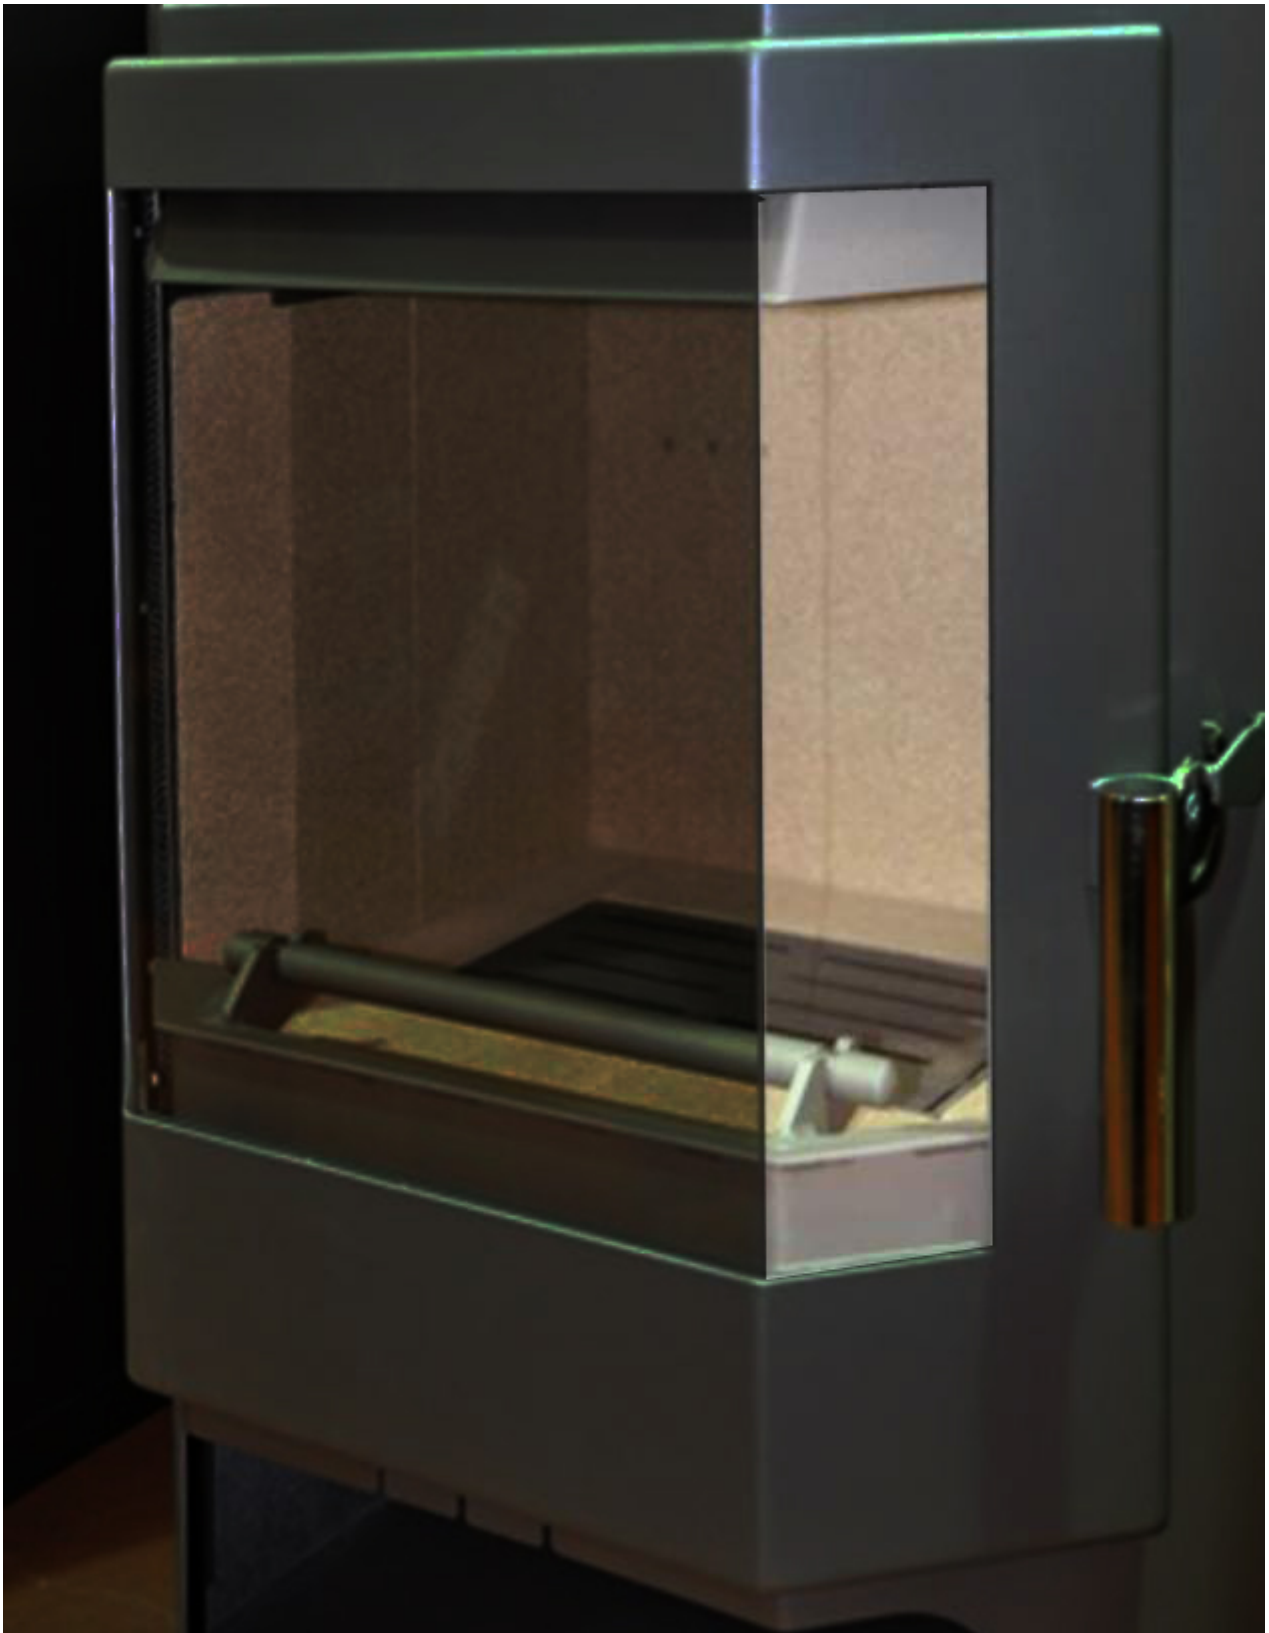

Náhradní žáruodolné sklo

FRANKFURT - sklo malé - 440x105x5 mm

4 ks skladem

Náhradní díl pro krbová kamna FRANKFURT - sklo malé - 440x105x5 mm

Kód produktu	592.0000000542
Výrobce	servis THORMA Filakovo - Profikrby s.r.o. Blansko

Cena	487,62 Kč 402,99 Kč bez DPH
------	---------------------------------------

Parametry

Název náhradního dílu

sklo dvířek, pro kamna jsou potřebné 2 kusy

Použití pro	FRANKFURT
Základní rozměry	440x105x5 mm
Materiál	žáruodolné sklo
Hmotnost	0,4 kg
Počet dílů	1