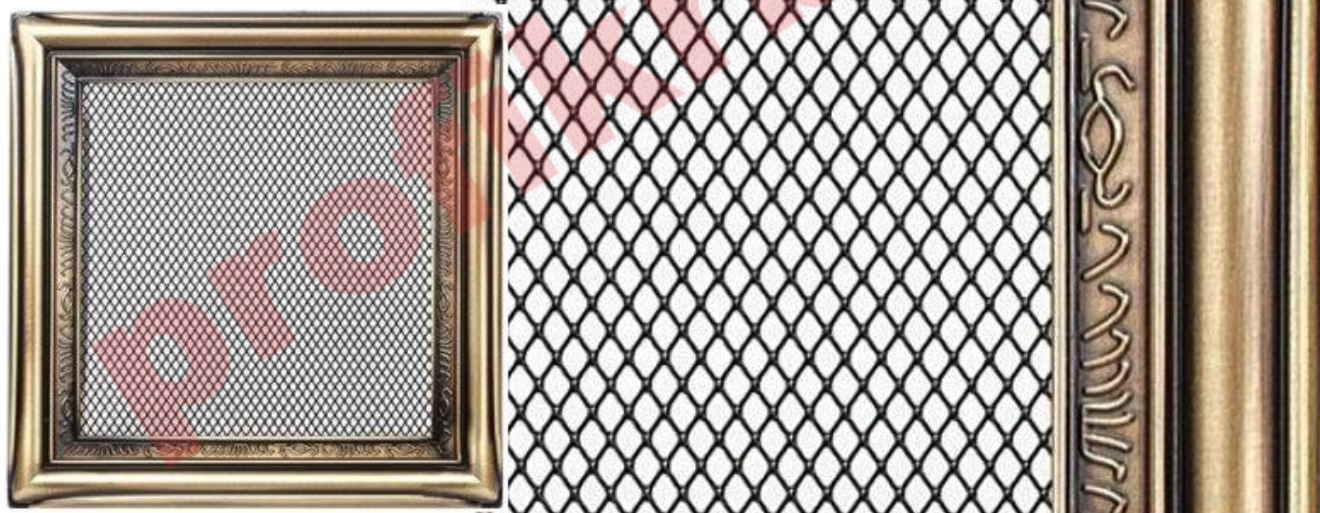

Krbová mřížka

provedení rustikální patina, rozměr 170x170 mm

0 ks skladem

Krbová mřížka pro teplovzdušné rozvody krbů provedení rustikální patina, rozměr 170x170 mm, pro odvětrávání, ventilace, přívody vzduchu, mřížka se zadržovacím rámečkem

Kód produktu **620.120-000027**

Výrobce **Kratki**

Cena **527,11 Kč**
435,63 Kč bez DPH

170x170

Parametry

Rozměr mřížky (venkovní rozměr rámečku) (mm) **170x170 mm**

Usazovací rozměr (montážní rámeček) (mm)	150x150 mm
Barva - typ barevného provedení	rustikální (hnědá patina)
Určeno k použití	Do interiéru, pro rozvody teplého vzduchu, větrání ...
Balení	Kartonová krabice, mřížka, zadní rámeček

Detailní popis

Krbová mřížka pro teplovzdušné rozvody krbů provedení rustikální patina, rozměr 170x170 mm, pro odvětrávání, ventilace, přívody vzduchu, mřížka se zadržovacím rámečkem

Krbová mřížka pro teplovzdušné rozvody krbů.