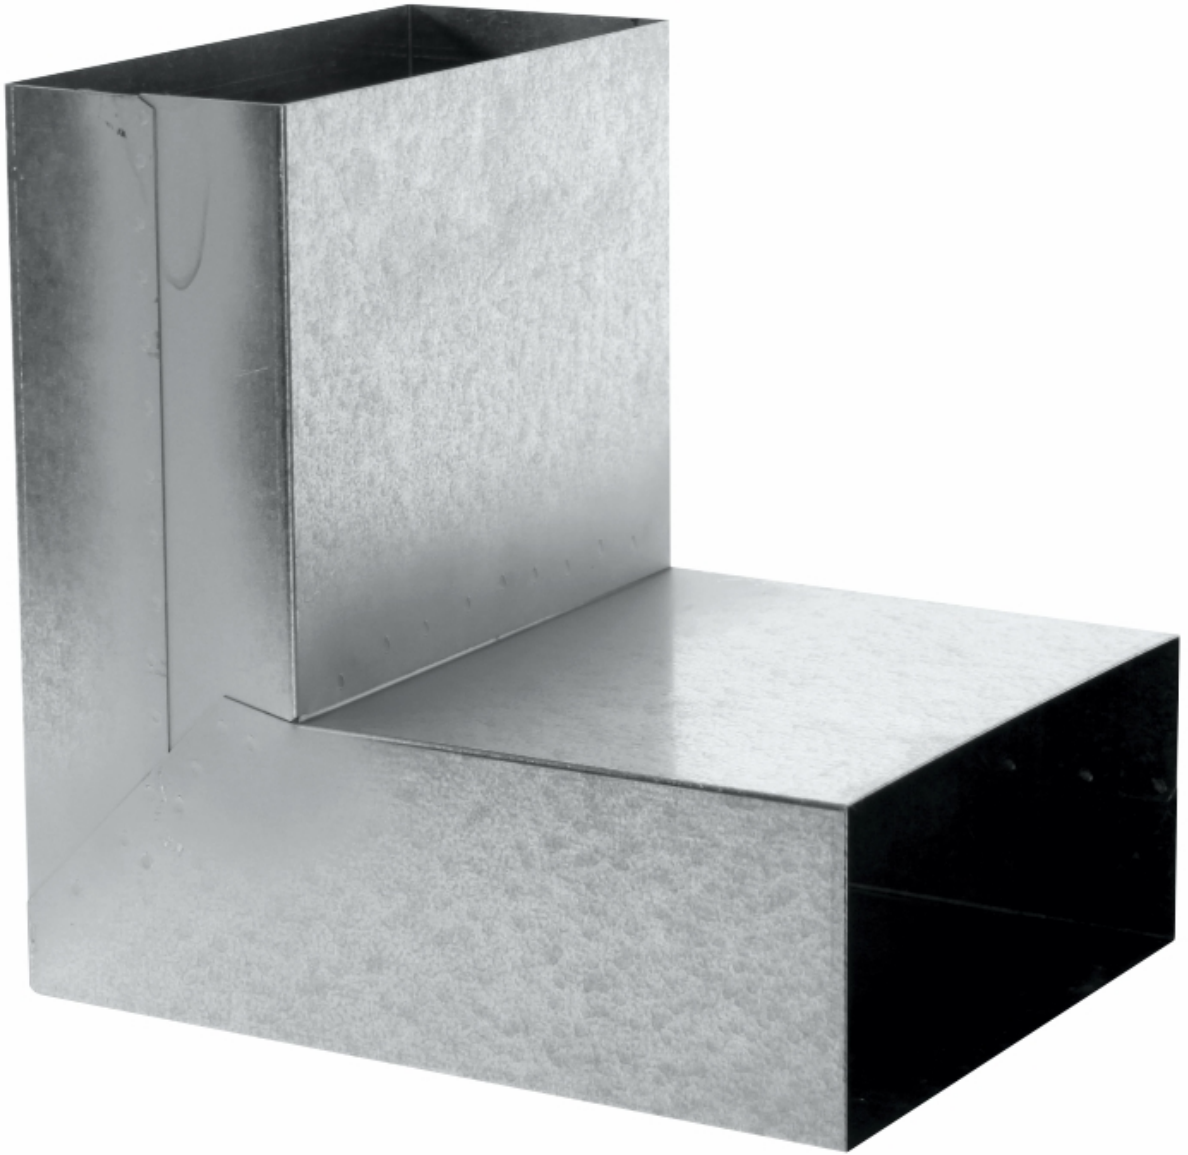

Čtyřhranné potrubí 90x200

koleno 90 vertikální 200x90 mm

5 ks skladem

Čtyřhranné potrubí 90x200 koleno 90 vertikální 200x90 mm. Potrubní kanál vyrobený z pozinkovaného plechu. Čtyřhranné potrubí určeno především k rozvodům teplého vzduchu ohřátého v plášti krbové vložky nebo k přívodu vzduchu krbové vložky. Další použití: vzduchovody , odvod par z digestoře , klimatizace.. Rozměr: 90x200 -90°

Kód produktu **632.0000000005**

Výrobce **profikrby**

Cena **357,99 Kč**
295,86 Kč bez DPH

Parametry

Rozměr (mm)	koleno 90 vertikální 200x90 mm
Materiál	pozinkovaný plech
Provozní teplota	do 150 °C
Balení	volně

Detailní popis

Čtyřhranné potrubí 90x200 koleno 90 vertikální 200x90 mm. Potrubní kanál vyrobený z pozinkovaného plechu. Čtyřhranné potrubí určeno především k rozvodům teplého vzduchu ohřátého v plášti křbové vložky nebo k přívodu vzduchu křbové vložky. Další použití: vzduchovody , odvod par z digestoře , klimatizace..
Rozměr: 90x200 -90°