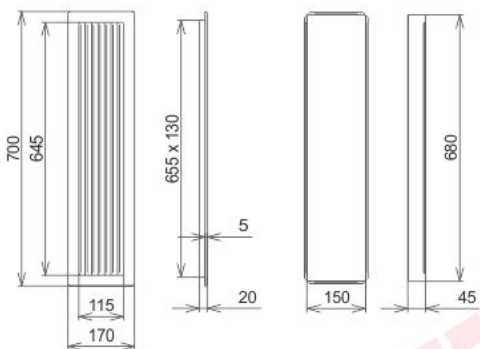

## černá lamelová Č 170x700

3 ks skladem

Krbová větrací štěrbina, mřížka černá lamelová Č 170x700, moderní, plnopružkové provedení větracího kanálu pro teplovzdušné krby, odvětrávání a přísávání vzduchu

# 170x700

## Parametry

Rozměr mřížky ( venkovní rozměr rámečku) (mm) **170x700 mm**

Usazovací rozměr (montážní rámeček) (mm)	<b>150x680 mm</b>
Barva - typ barevného provedení	<b>černá</b>
Určeno k použití	<b>Do interiéru, pro rozvody teplého vzduchu, větrání ...</b>
Balení	<b>Kartonová krabice, mřížka, zadní rámeček</b>