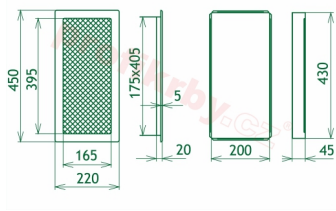

Galerie

220x450