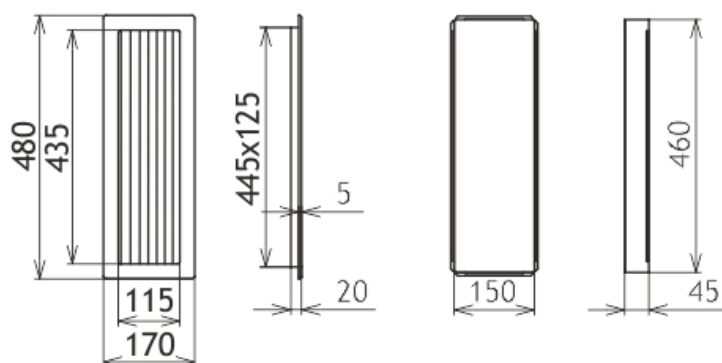

## krémová lamelová 170x480

2 ks skladem

Krbová větrací štěrbin, mřížka krémová lamelová 170x480, moderní, plnopřúchodové provedení větracího kanálu pro teplovzdušné krby, odvětrávání a přísávání vzduchu

# 170x480

## Parametry

Rozměr mřížky ( venkovní rozměr rámečku) (mm) **170x480 mm**

Usazovací rozměr (montážní rámeček) (mm)

**150x460 mm**

Barva - typ barevného provedení

**krémová (kapučíno)**

Určeno k použití

**Do interiéru, pro rozvody teplého vzduchu,  
větrání ...**