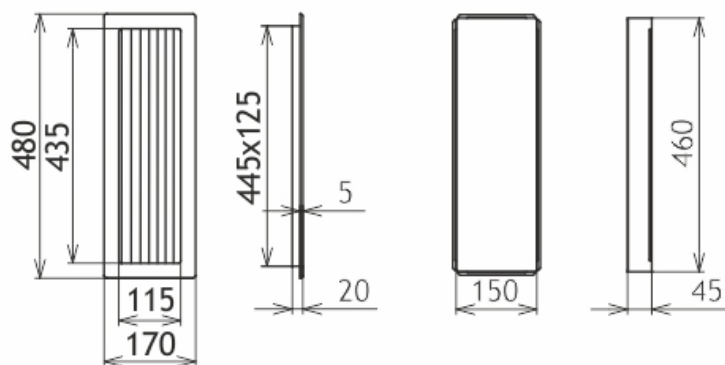

Krbová mřížka

bílá lamelová B 170x480

1 ks skladem

Krbová větrací štěrbin, mřížka bílá lamelová B 170x480, moderní, plnopřechodové provedení větracího kanálu pro teplovzdušné krby, odvětrávání a přísávání vzduchu

Kód produktu	620.705-000004
Výrobce	Kratki

Cena	646,76 Kč 534,51 Kč bez DPH
------	---------------------------------------

170x480

Parametry

Rozměr mřížky (venkovní rozměr rámečku) (mm) **170x480 mm**

Usazovací rozměr (montážní rámeček) (mm)

150x460 mm

Barva - typ barevného provedení

bílá

Určeno k použití

**Do interiéru, pro rozvody teplého vzduchu,
větrání ...**

Balení

Kartonová krabice, mřížka, zadní rámeček

Detailní popis

Krbová větrací štěrbin, mřížka bílá lamelová B 170x480, moderní, plnoprůchodové provedení větracího kanálu pro teplovzdušné krby, odvětrávání a přísávání vzduchu

Krbová mřížka bílá lamelová B 170x490

Montáž krbové mřížky - příklady řešení