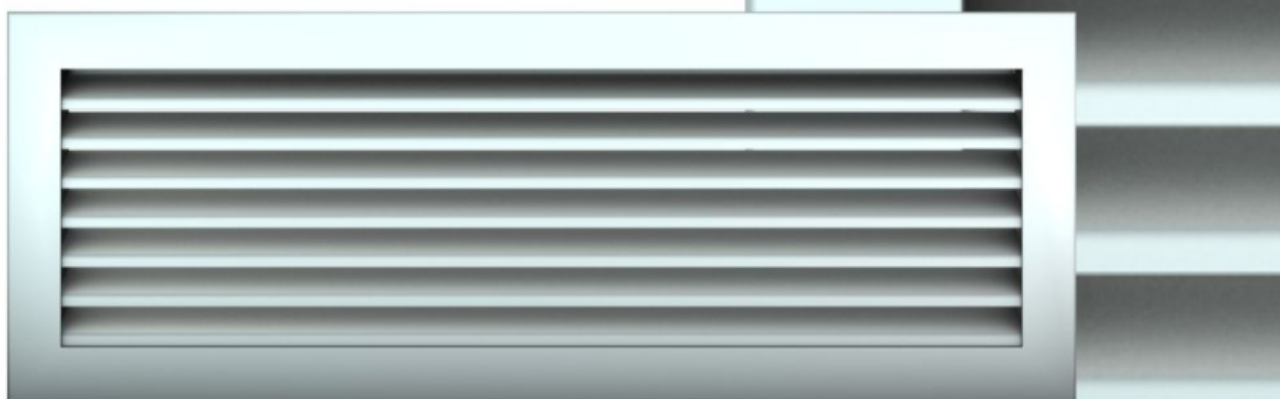

170x480

Parametry

Rozměr mřížky (venkovní rozměr rámečku) (mm) **170x480 mm**