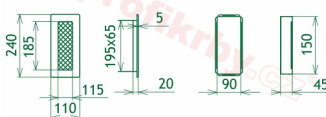

Usazovací rozměr (montážní rámeček) (mm)

90x220 mm

Barva - typ barevného provedení

Tažený profil, černo-měděná

Určeno k použití

Do interiéru, pro rozvody teplého vzduchu, větrání ...

Balení

Kartonová krabice, mřížka, zadní rámeček

Detailní popis

Krbová mřížka pro teplovzdušné rozvody krbů profil rámečku Oskar černo-měděná, rozměr 110x240 mm, pro odvětrávání, ventilace, přívody vzduchu, mřížka se zadržovacím rámečkem

Krbová mřížka Oskar černo-měděná 110x240

Montáž krbové mřížky - příklady řešení

Montáž krbových mřížek do teplovzdušných krbů pomocí montážního rámečku

Výroba krbových mřížek ve firmě Kratki

Výroba krbových mřížek ve firmě Kratki

Galerie

110x240

110x240

110x240

110x240