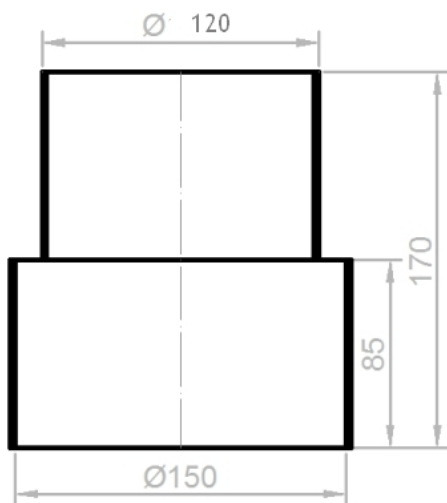

Kouřovod černý - přechod

přechodka na kamna DN 150 a kouřovod DN 120 TL. 1,5

4 ks skladem

Kouřovod černý - přechodka na kamna DN 150 a kouřovod DN 120 TL. 1,5 Přechod slouží k změně průměru kouřovodu na nižší.

Kód produktu **600.KC15015097**

Výrobce **V.A.P.K.**

Cena **402,12 Kč**
332,33 Kč bez DPH

Parametry

Technický název

Redukce 150/120

Průměr kouřovodu	150 mm
Délka kouřovodu	150
Tloušťka stěny kouřovodu	1.5
Délka kouřovodu bez hrdla	100
Materiál kouřovodu	ocel
Úprava povrchu	žáruodolný lak
Odstín barvy povrchu	černá

První větší rozměr se nasazuje. Druhý menší rozměr se vkládá. Zapojení je po kouři.

Přechod se umísťuje vždy přímo na spotřebič, následně se pokračuje kouřovodem menšího průměru až k sopouchu komína, kde je kouřovod zaústěn do zděře, nebo komínové redukce.