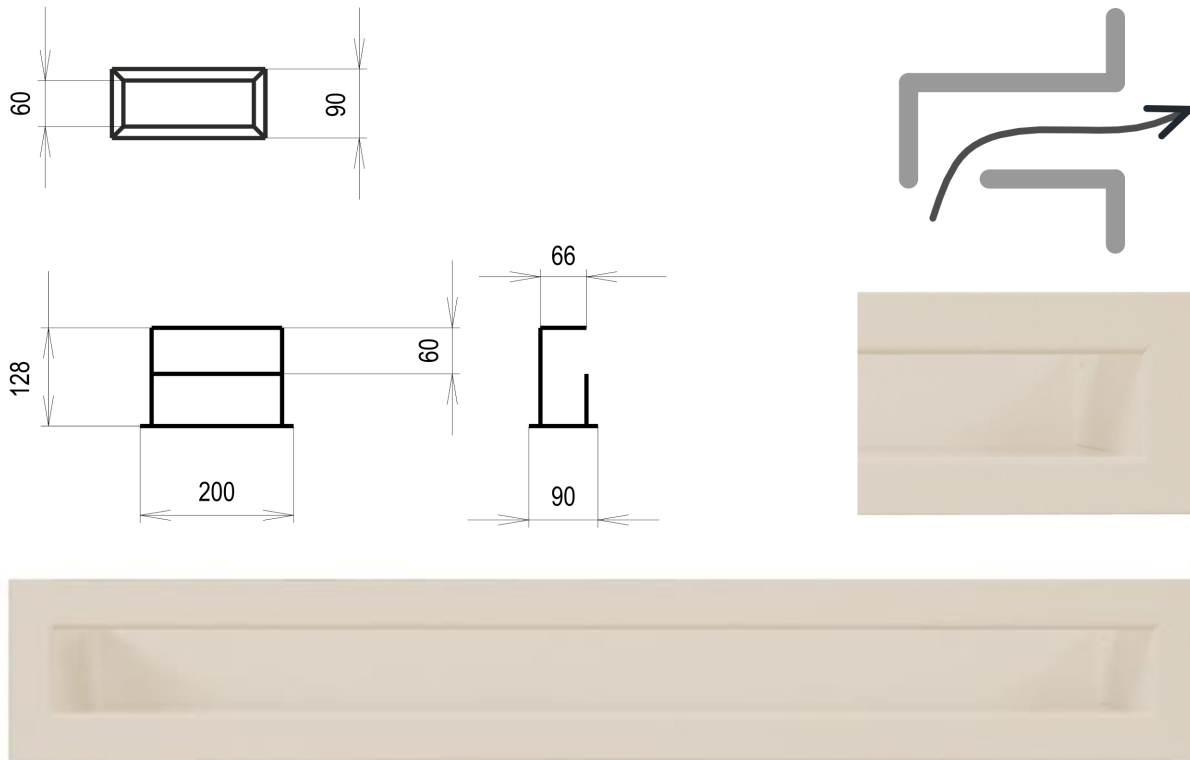

Krbová mřížka

Krémová Tunelová/se zadní záslepkou 90x200

2 ks skladem

Krbová větrací štěrbinová mřížka krémová Tunelová/se zadní záslepkou 90x200, moderní, plnopřechodové provedení větracího kanálu pro teplovzdušné krby, odvětrávání a přísávání vzduchu

Kód produktu	620.615-000020
Výrobce	Kratki

Cena	643,19 Kč 531,56 Kč bez DPH
------	---------------------------------------

Krbová mřížka krémová tunelová se zadní záslepkou 90x200 mm

profikrby.cz[®]

Parametry

Rozměr mřížky (venkovní rozměr rámečku) (mm) **90x200 mm**

Barva - typ barevného provedení

krémová

Určeno k použití

**Do interiéru, pro rozvody teplého vzduchu,
větrání ...**

Balení

Kartonová krabice, mřížka, zadní rámeček

Detailní popis

Krbová větrací štěrbinová mřížka krémová Tunelová/se zadní záslepkou 90x200, moderní, plnoprůchodové provedení větracího kanálu pro teplovzdušné krby, odvětrávání a přísávání vzduchu