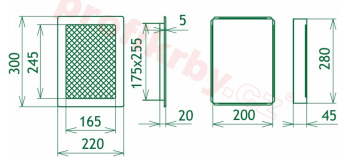

Instalace: Každá krbová mřížka má tzv. instalační - zazdívací rámeček . Ten se dá instalovat pomocí tmelu, vrutů a další fixačních materiálů do nehořlavých stavebních produktů - sádkarton, zděné příčky, tepelně izolační desky atd. Po takto ukotveného rámečku se vkládá již vlastní tělo mřížky. Je kdykoliv vyjmutelné, za účelem kontroly, očisty nebo případné výměny za mřížku stejného rozměru, ale jiného designu. Celková instalace je velmi jednoduchá a praktická.

Výroba krbových mřížek ve firmě Kratki

Výroba krbových mřížek ve firmě Kratki

Galerie

220x300

220x300

220x300