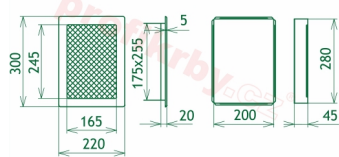

Galerie

220x300