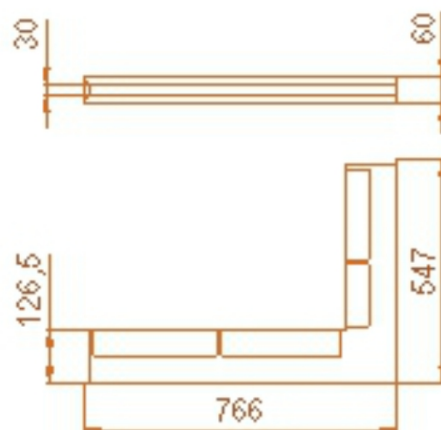

## **bílá levá 766x547x60**

3 ks skladem

Krbová větrací štěrbin, mřížka bílá levá 766x547x60, moderní, plnopřechodové provedení větracího kanálu pro teplovzdušné krby, odvětrávání a přísávání vzduchu

Kód produktu	<b>620.650-000002</b>
Výrobce	<b>Kratki</b>

# Krbová mřížka štěrbinová rohová

766x547 levá  
výška 60  
(bílá)

## Parametry

Rozměr mřížky ( venkovní rozměr rámečku) (mm)

**roh 766x547x60 mm**

Barva - typ barevného provedení

**bílá**

Určeno k použití

**Do interiéru, pro rozvody teplého vzduchu, větrání ...**

Balení

## **Detailní popis**

Krbová větrací štěrbinová mřížka bílá levá 766x547x60, moderní, plnopřechodové provedení větracího kanálu pro teplovzdušné krby, odvětrávání a přísávání vzduchu

Rohová krbová mřížka bílá levá 766x547x60