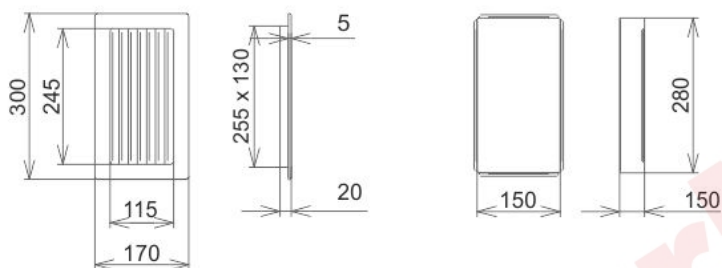

## krémová lamelová 170x300

0 ks skladem

Krbová větrací štěrbin, mřížka krémová lamelová 170x300, moderní, plnopřechodové provedení větracího kanálu pro teplovzdušné krby, odvětrávání a přísávání vzduchu

## Parametry

Rozměr mřížky ( venkovní rozměr rámečku) (mm) **170x300 mm**

Usazovací rozměr (montážní rámeček) (mm)	<b>150x280 mm</b>
Usazovací rozměr (montážní rámeček) (mm)	<b>150x280 mm</b>
Usazovací rozměr (montážní rámeček) (mm)	<b>150x280 mm</b>
Barva - typ barevného provedení	<b>krémová (kapučíno)</b>
Určeno k použití	<b>Do interiéru, pro rozvody teplého vzduchu, větrání ...</b>
Balení	<b>Kartonová krabice, mřížka, zadní rámeček</b>