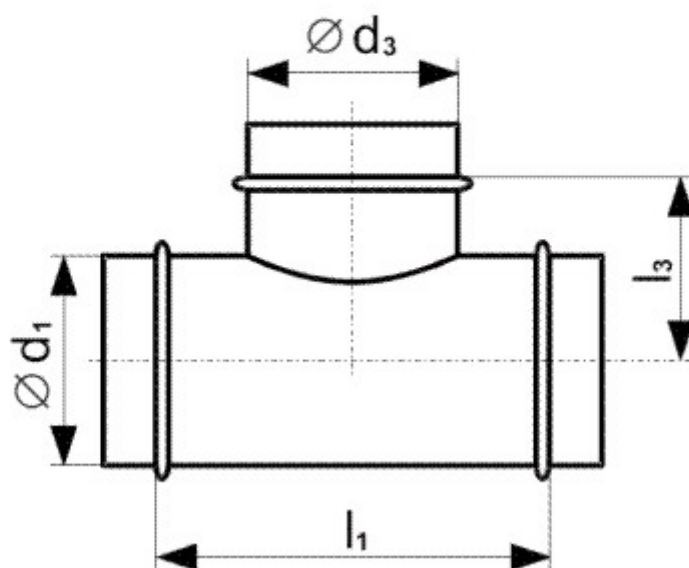

vzduchotechnická tvarovka

OBJ 90 150 150 odbočka jednoduchá 90

7 ks skladem

OBJ 90 150 150 odbočka jednoduchá 90 vzduchotechnická tvarovka - vzduchotechnická odbočka z pozinkovaného plechu

Kód produktu	630.0000000026
Výrobce	WENTOR

Cena	439,24 Kč 363,01 Kč bez DPH
------	---------------------------------------

D = 150 mm ODBOČKA 90

Parametry

Rozměr (mm)

průměr 150, uhel 90

Materiál	Pozinkovaný plech
Provozní teplota	do 140 °C
Balení	volně

Detailní popis

OBJ 90 150 150 odbočka jednoduchá 90 vzduchotechnická tvarovka - vzduchotechnická odbočka z pozinkovaného plechu

OBJ 90 150 150 odbočka jednoduchá 90 vzduchotechnická tvarovka

- vzduchotechnická odbočka z pozinkovaného plechu