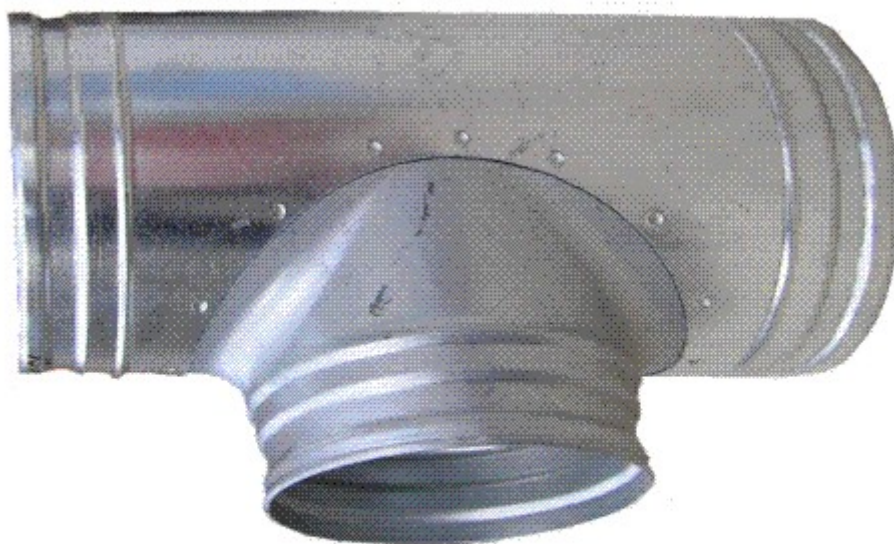

vzduchotechnická tvarovka

OBJ 90 150 150 odbočka jednoduchá 90

7 ks skladem

OBJ 90 150 150 odbočka jednoduchá 90 vzduchotechnická tvarovka - vzduchotechnická odbočka z pozinkovaného plechu

Kód produktu	630.0000000026
Výrobce	WENTOR

Cena	439,24 Kč 363,01 Kč bez DPH
------	---------------------------------------

D = 150 mm ODBOČKA 90

Parametry

Rozměr (mm)

průměr 150, uhel 90

Materiál	Pozinkovaný plech
Provozní teplota	do 140 °C
Balení	volně

Detailní popis

OBJ 90 150 150 odbočka jednoduchá 90 vzduchotechnická tvarovka - vzduchotechnická odbočka z pozinkovaného plechu

OBJ 90 150 150 odbočka jednoduchá 90 vzduchotechnická tvarovka

- vzduchotechnická odbočka z pozinkovaného plechu

Slouží pro větvení vzduchotechnických rozvodů. Pro rozvody teplého vzduchu, klimatizace, sání vzduchu pro spotřebiče.