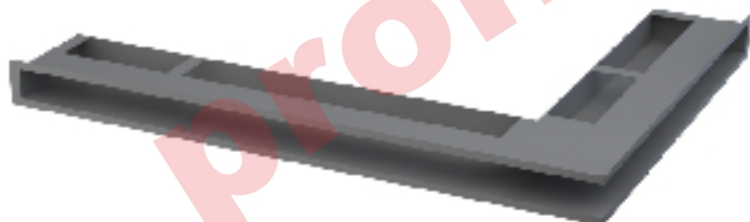

Rohová krbová mřížka

## grafitová levá 766x547x60

1 ks skladem

Krbová větrací štěrba, mřížka grafitová levá 766x547x60, moderní, plnopřechodové provedení větracího kanálu pro teplovzdušné krby, odvětrávání a přísávání vzduchu

# Krbová mřížka štěrbinová rohová

766x547 levá  
výška 60  
(grafitová)

## **Detailní popis**

Krbová větrací štěrbinová mřížka grafitová levá 766x547x60, moderní, plnoprůchodové provedení větracího kanálu pro teplovzdušné krby, odvětrávání a přísávání vzduchu

Rohová krbová mřížka grafitová levá 766x547x60