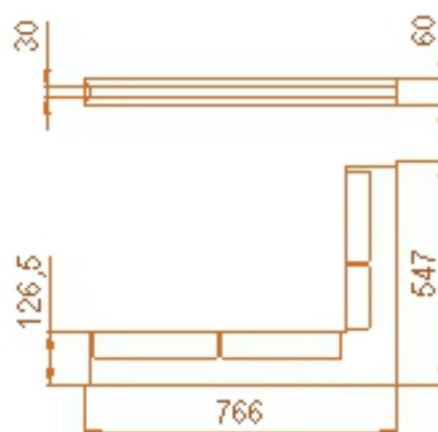

## grafitová levá 766x547x60

1 ks skladem

Krbová větrací štěrba, mřížka grafitová levá 766x547x60, moderní, plnopřechodové provedení větracího kanálu pro teplovzdušné krby, odvětrávání a přísávání vzduchu

# Krbová mřížka štěrbinová rohová

766x547 levá  
výška 60  
(grafitová)

## Parametry

Rozměr mřížky ( venkovní rozměr rámečku) (mm)

**roh 766x547x60 mm**

Barva - typ barevného provedení

**antracit-grafit**

Určeno k použití

**Do interiéru, pro rozvody teplého vzduchu, větrání ...**

## **Detailní popis**

Krbová větrací štěrbinová mřížka grafitová levá 766x547x60, moderní, plnoprůchodové provedení větracího kanálu pro teplovzdušné krby, odvětrávání a přísávání vzduchu

Rohová krbová mřížka grafitová levá 766x547x60