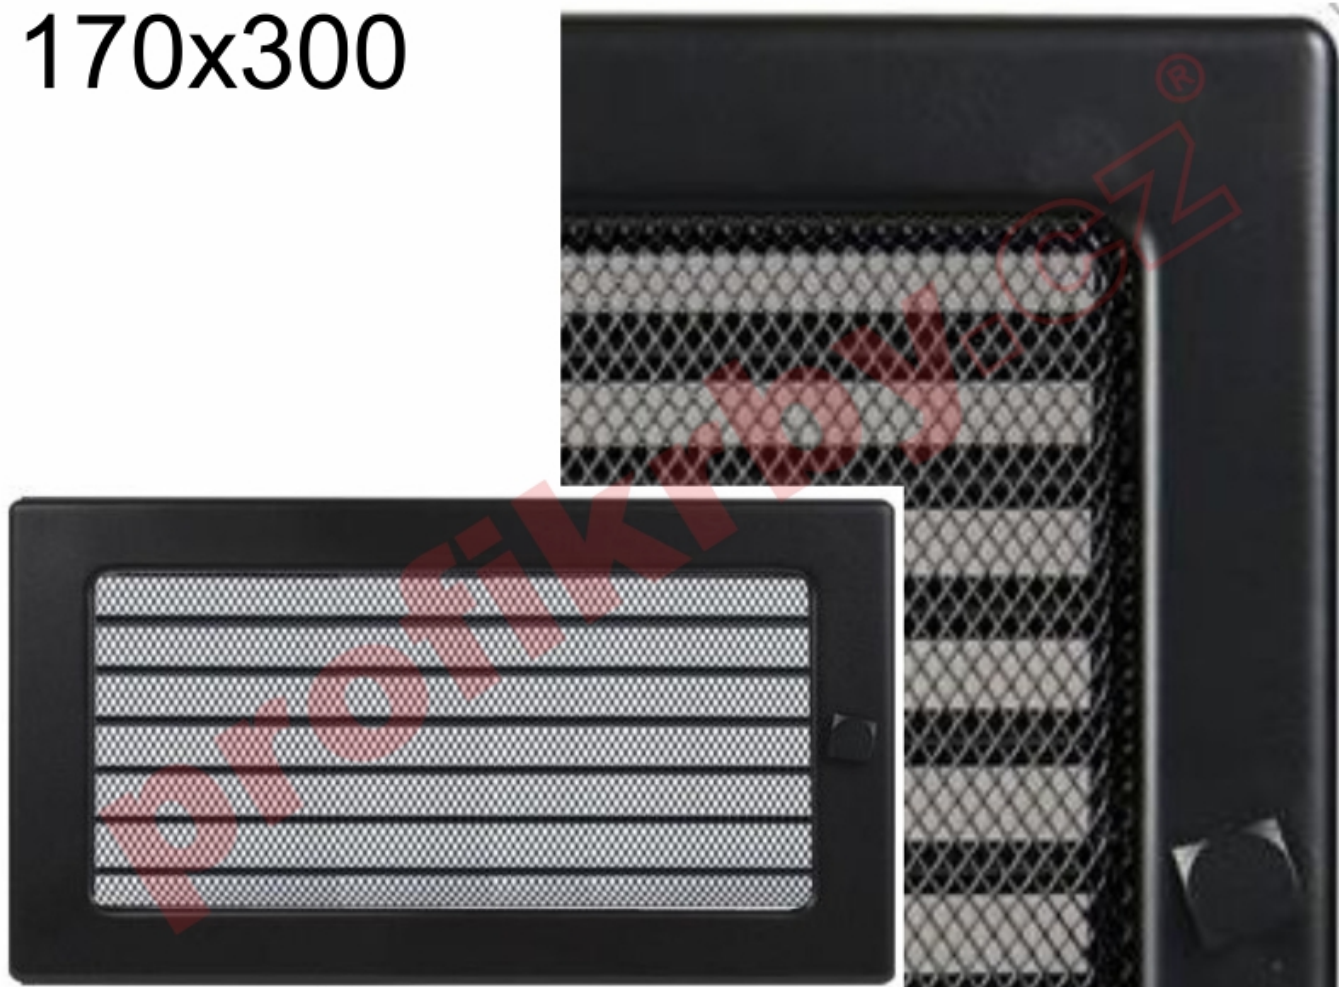

Krbová mřížka

## černá s žaluzií, rozměr 170x300 mm

9 ks skladem

Krbová mřížka pro teplovzdušné rozvody krbů černá s žaluzií, rozměr 170x300 mm, pro odvětrávání, ventilace, přívody vzduchu, mřížka se zadržovacím rámečkem

## Parametry

Rozměr mřížky ( venkovní rozměr rámečku) (mm) **170x300 mm**

---

Usazovací rozměr (montážní rámeček) (mm)

**150x280 mm**

Barva - typ barevného provedení

**černá**

Určeno k použití

## Detailní popis

Krbová mřížka pro teplovzdušné rozvody krbů černá s žaluzií, rozměr 170x300 mm, pro odvětrávání, ventilace, přívody vzduchu, mřížka se zazdívacím rámečkem

Krbová mřížka černá s žaluzií ČZ 170x300