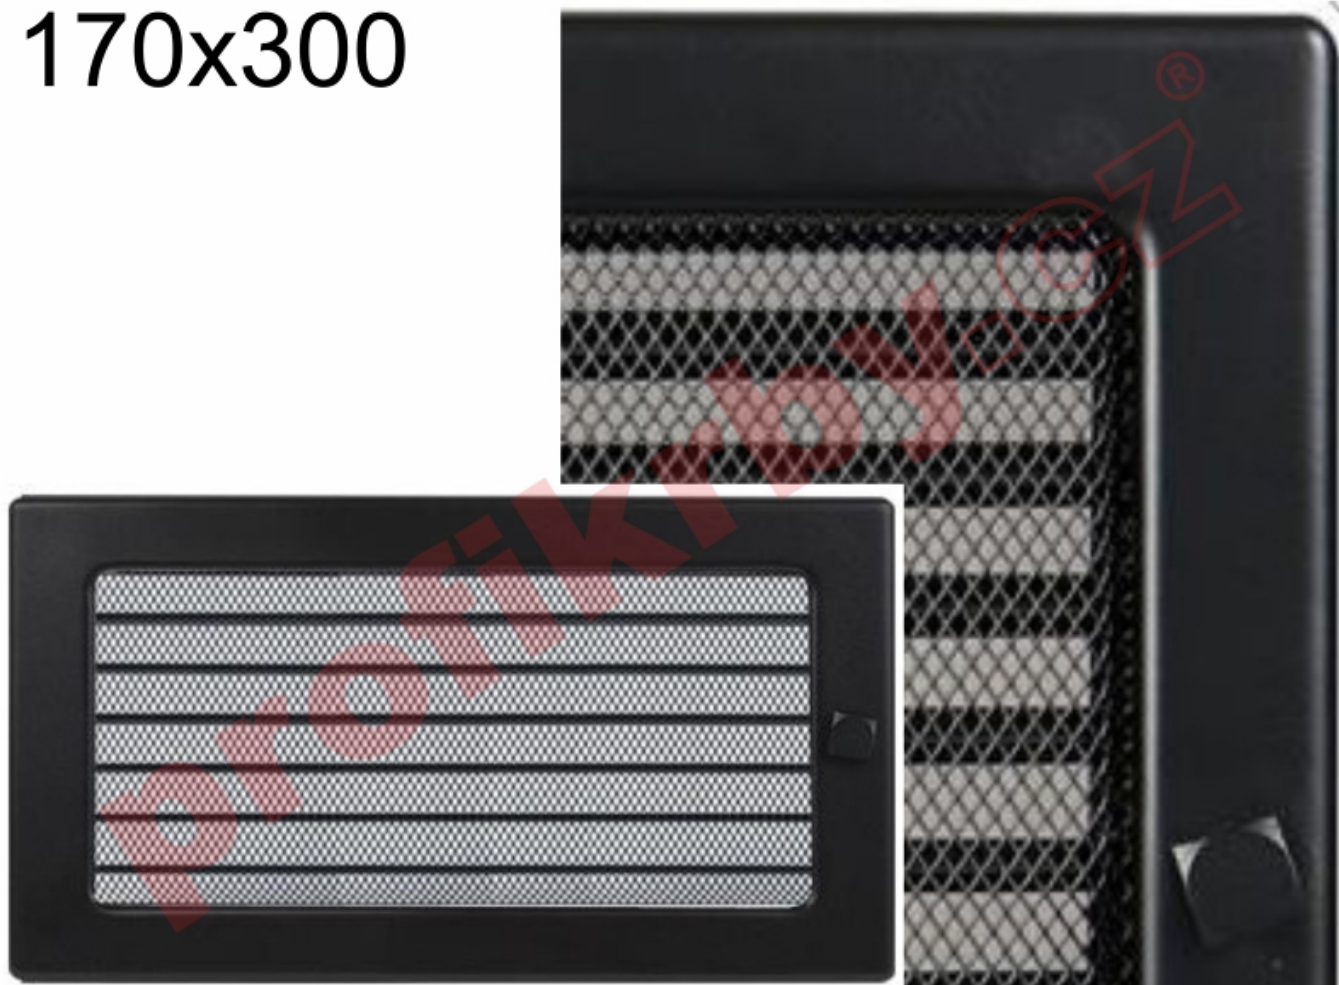

Krbová mřížka

černá s žaluzií, rozměr 170x300 mm

9 ks skladem

Krbová mřížka pro teplovzdušné rozvody krbů černá s žaluzií, rozměr 170x300 mm, pro odvětrávání, ventilace, přívody vzduchu, mřížka se zadržovacím rámečkem

Kód produktu	620.300-000015
Výrobce	Kratki

Cena	572,49 Kč 473,13 Kč bez DPH
------	---------------------------------------

170x300

Parametry

Rozměr mřížky (venkovní rozměr rámečku) (mm) **170x300 mm**

Usazovací rozměr (montážní rámeček) (mm) **150x280 mm**

Barva - typ barevného provedení **černá**

Určeno k použití **Do interiéru, pro rozvody teplého vzduchu, větrání ...**

Balení **Kartonová krabice, mřížka, zadní rámeček**

Detailní popis

Krbová mřížka pro teplovzdušné rozvody krbů černá s žaluzií, rozměr 170x300 mm, pro odvětrávání, ventilace, přívody vzduchu, mřížka se zazdívacím rámečkem