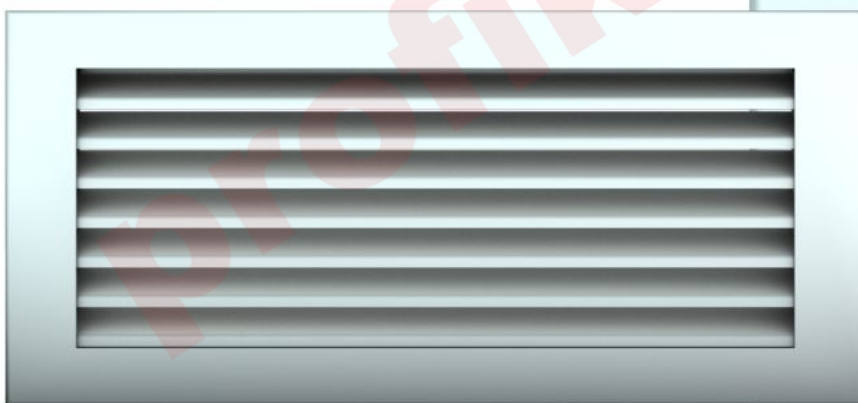

Krbová mřížka

bílá lamelová B 170x370

8 ks skladem

Krbová větrací štěrba, mřížka bílá lamelová B 170x370, moderní, plnopřechodové provedení větracího kanálu pro teplovzdušné krby, odvětrávání a přísávání vzduchu

Kód produktu	620.705-000003
Výrobce	Kratki

Cena	544,08 Kč 449,65 Kč bez DPH
------	---------------------------------------

170x370

Parametry

Rozměr mřížky (venkovní rozměr rámečku) (mm) **170x370 mm**

Usazovací rozměr (montážní rámeček) (mm)

15x350 mm

Barva - typ barevného provedení

bílá

Určeno k použití

Do interiéru, pro rozvody teplého vzduchu, větrání ...

Balení

Kartonová krabice, mřížka, zadní rámeček

Detailní popis

Krbová větrací štěrbin, mřížka bílá lamelová B 170x370, moderní, plnoprůchodové provedení větracího kanálu pro teplovzdušné krby, odvětrávání a přísávání vzduchu

Krbová mřížka bílá lamelová B 170x370

Montáž krbové mřížky - příklady řešení