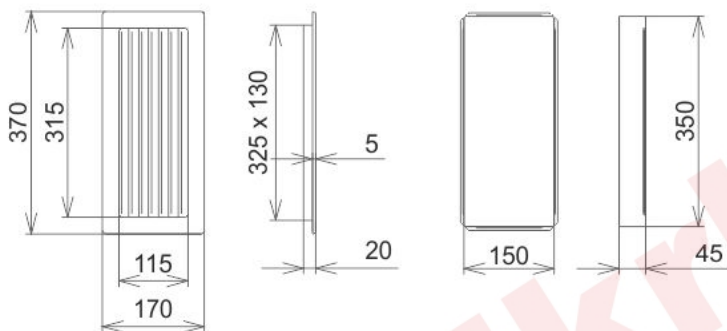

Krbová mřížka

bílá lamelová B 170x370

8 ks skladem

Krbová větrací štěrba, mřížka bílá lamelová B 170x370, moderní, plnopřechodové provedení větracího kanálu pro teplovzdušné krby, odvětrávání a přísávání vzduchu

Kód produktu	620.705-000003
Výrobce	Kratki

Cena	544,08 Kč 449,65 Kč bez DPH
------	---------------------------------------

170x370

Parametry

Rozměr mřížky (venkovní rozměr rámečku) (mm) **170x370 mm**

Usazovací rozměr (montážní rámeček) (mm)

15x350 mm

Barva - typ barevného provedení

bílá

Určeno k použití

Do interiéru, pro rozvody teplého vzduchu, větrání ...

Balení

Kartonová krabice, mřížka, zadní rámeček

Detailní popis

Krbová větrací štěrbin, mřížka bílá lamelová B 170x370, moderní, plnoprůchodové provedení větracího kanálu pro teplovzdušné krby, odvětrávání a přísávání vzduchu

Krbová mřížka bílá lamelová B 170x370

Montáž krbové mřížky - příklady řešení