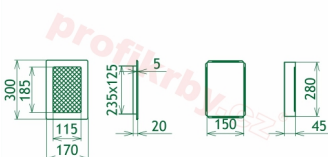

Usazovací rozměr (montážní rámeček) (mm)

150x280 mm

Barva - typ barevného provedení

barva zlatá - email

Určeno k použití

Do interiéru, pro rozvody teplého vzduchu, větrání ...

Balení

Kartonová krabice, mřížka, zadní rámeček

Detailní popis

Krbová mřížka pro teplovzdušné rozvody krbů zlatá lakovaná, rozměr 170x300 mm, pro odvětrávání, ventilace, přívody vzduchu, mřížka se zadržovacím rámečkem

Krbová mřížka lakovaná zlatá 170x300. Krbová mřížka pro teplovzdušné rozvody krbů.

Montáž krbové mřížky - příklady řešení

Montáž krbových mřížek do teplovzdušných krbů pomocí montážního rámečku

Výroba krbových mřížek ve firmě Kratki

Výroba krbových mřížek ve firmě Kratki

Galerie

170x300

170x300

170x300

170x300