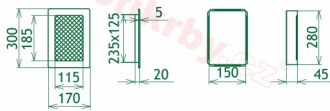

## Parametry

Rozměr mřížky ( venkovní rozměr rámečku) (mm) **170x300 mm**

Usazovací rozměr (montážní rámeček) (mm)

**150x280 mm**

Barva - typ barevného provedení

**barva zlatá - email**

Určeno k použití

**Do interiéru, pro rozvody teplého vzduchu, větrání ...**

170x300

170x300

170x300

170x300

170x300

170x300

170x300

170x300