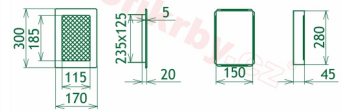

## Parametry

Rozměr mřížky ( venkovní rozměr rámečku) (mm) **170x300 mm**

Usazovací rozměr (montážní rámeček) (mm)

**150x280 mm**

Barva - typ barevného provedení

**barva zlatá - email**

Určeno k použití

**Do interiéru, pro rozvody teplého vzduchu, větrání ...**

170x300

170x300

170x300

170x300

170x300

170x300

170x300

170x300