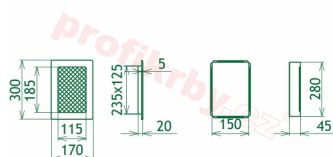

Usazovací rozměr (montážní rámeček) (mm)

150x280 mm

Barva - typ barevného provedení

barva zlatá - email

Určeno k použití

Do interiéru, pro rozvody teplého vzduchu, větrání ...

Balení

Kartonová krabice, mřížka, zadní rámeček

Detailní popis

Krbová mřížka pro teplovzdušné rozvody krbů zlatá lakovaná, rozměr 170x300 mm, pro odvětrávání, ventilace, přívody vzduchu, mřížka se zadržovacím rámečkem

Krbová mřížka lakovaná zlatá 170x300. Krbová mřížka pro teplovzdušné rozvody krbů.

Montáž krbové mřížky - příklady řešení

Montáž krbových mřížek do teplovzdušných krbů pomocí montážního rámečku

Výroba krbových mřížek ve firmě Kratki

Výroba krbových mřížek ve firmě Kratki

Galerie

170x300