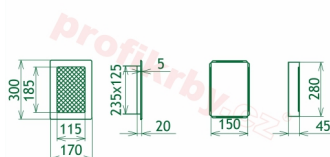

Usazovací rozměr (montážní rámeček) (mm)

150x280 mm

Barva - typ barevného provedení

barva zlatá - email

Určeno k použití

Do interiéru, pro rozvody teplého vzduchu, větrání ...

Balení

Kartonová krabice, mřížka, zadní rámeček

Detailní popis

Krbová mřížka pro teplovzdušné rozvody krbů zlatá lakovaná, rozměr 170x300 mm, pro odvětrávání, ventilace, přívody vzduchu, mřížka se zadržovacím rámečkem

Krbová mřížka lakovaná zlatá 170x300. Krbová mřížka pro teplovzdušné rozvody krbů.

Montáž krbové mřížky - příklady řešení

Montáž krbových mřížek do teplovzdušných krbů pomocí montážního rámečku

Výroba krbových mřížek ve firmě Kratki

Výroba krbových mřížek ve firmě Kratki

Galerie

170x300

170x300

170x300

170x300