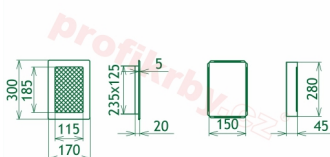

Usazovací rozměr (montážní rámeček) (mm)

150x280 mm

Barva - typ barevného provedení

barva zlatá - email

Určeno k použití

Do interiéru, pro rozvody teplého vzduchu, větrání ...

Balení

Kartonová krabice, mřížka, zadní rámeček

Detailní popis

Krbová mřížka pro teplovzdušné rozvody krbů zlatá lakovaná, rozměr 170x300 mm, pro odvětrávání, ventilace, přívody vzduchu, mřížka se zadržovacím rámečkem

Krbová mřížka lakovaná zlatá 170x300. Krbová mřížka pro teplovzdušné rozvody krbů.

Montáž krbové mřížky - příklady řešení

Montáž krbových mřížek do teplovzdušných krbů pomocí montážního rámečku

Výroba krbových mřížek ve firmě Kratki

Výroba krbových mřížek ve firmě Kratki

Galerie

170x300

170x300

170x300

170x300