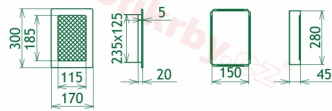

## Parametry

Rozměr mřížky ( venkovní rozměr rámečku) (mm) **170x300 mm**

Usazovací rozměr (montážní rámeček) (mm)

**150x280 mm**

Barva - typ barevného provedení

**barva zlatá - email**

Určeno k použití

**Do interiéru, pro rozvody teplého vzduchu, větrání ...**

170x300

170x300

170x300

170x300

170x300

170x300

170x300

170x300