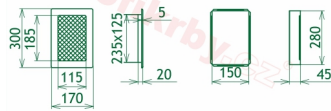

## Parametry

Rozměr mřížky ( venkovní rozměr rámečku) (mm) **170x300 mm**

Usazovací rozměr (montážní rámeček) (mm)

**150x280 mm**

Barva - typ barevného provedení

**barva zlatá - email**

Určeno k použití

**Do interiéru, pro rozvody teplého vzduchu, větrání ...**

170x300

170x300

170x300

170x300

170x300

170x300

170x300

170x300