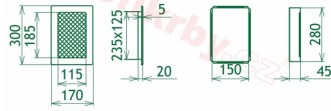

## Parametry

Rozměr mřížky ( venkovní rozměr rámečku) (mm) **170x300 mm**

Usazovací rozměr (montážní rámeček) (mm)

**150x280 mm**

Barva - typ barevného provedení

**barva zlatá - email**

Určeno k použití

**Do interiéru, pro rozvody teplého vzduchu, větrání ...**

170x300

170x300

170x300

170x300

170x300

170x300

170x300

170x300