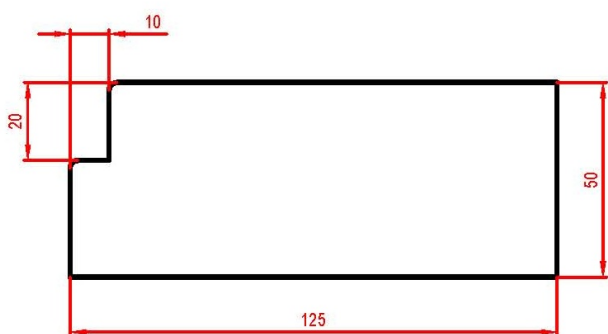

Náhradní díly KOBOK - dno kolem roštu - barva přírodní

Vyzdívka KOBOK dno s osazením 125x266-50 K-599 tloušťka 50mm barva přírodní

3 ks skladem

Vyzdívka KOBOK dno s osazením 125x266-50 K-599 tloušťka 50mm barva přírodní

Kód produktu **192.0000000135**

Výrobce **Kobok**

Cena **314,60 Kč**
260,00 Kč bez DPH

Detailní popis

Vyzdívka KOBOK dno s osazením 125x266-50 K-599 tloušťka 50mm barva přírodní

Lisovaná šamotová tvarovka KOBOK - umístění před nebo za rošt