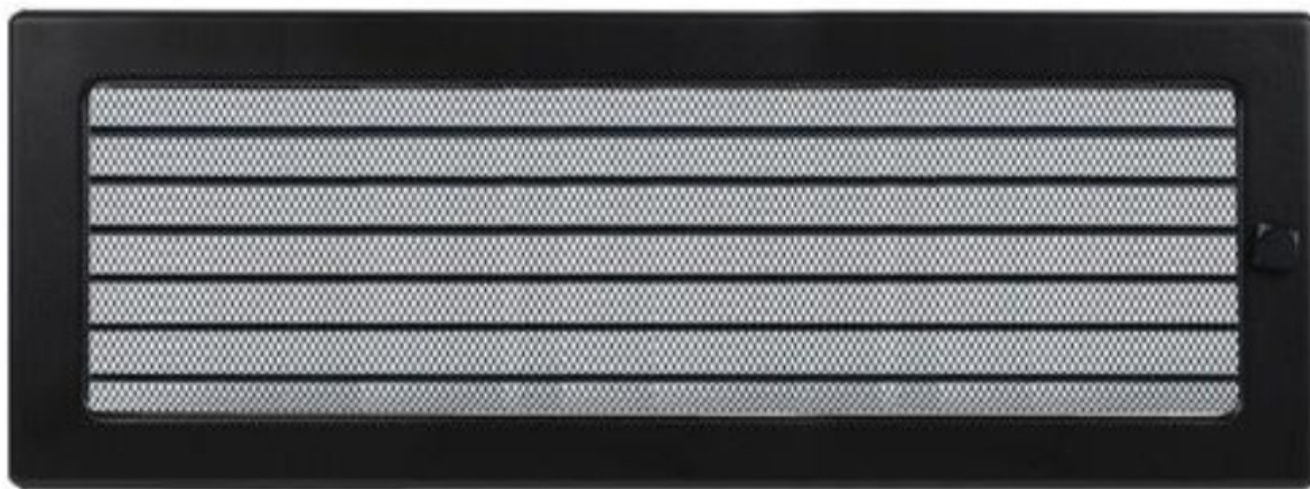

Krbová mřížka

černá s žaluzií, rozměr 170x480 mm

6 ks skladem

Krbová mřížka pro teplovzdušné rozvody krbů černá s žaluzií, rozměr 170x480 mm, pro odvětrávání, ventilace, přívody vzduchu, mřížka se zadržovacím rámečkem

Kód produktu	620.300-000017
Výrobce	Kratki

Cena	919,26 Kč 759,72 Kč bez DPH
------	---------------------------------------

170x480

Parametry

Rozměr mřížky (venkovní rozměr rámečku) (mm) **170x480 mm**

Usazovací rozměr (montážní rámeček) (mm)

150x460 mm

Barva - typ barevného provedení

černá

Určeno k použití

Do interiéru, pro rozvody teplého vzduchu, větrání ...

Balení

Kartonová krabice, mřížka, zadní rámeček

Detailní popis

Krbová mřížka pro teplovzdušné rozvody krbů černá s žaluzií, rozměr 170x480 mm, pro odvětrávání, ventilace, přívody vzduchu, mřížka se zazdívacím rámečkem

Krbová mřížka černá s žaluzií ČZ 170x490

Montáž krbové mřížky - příklady řešení