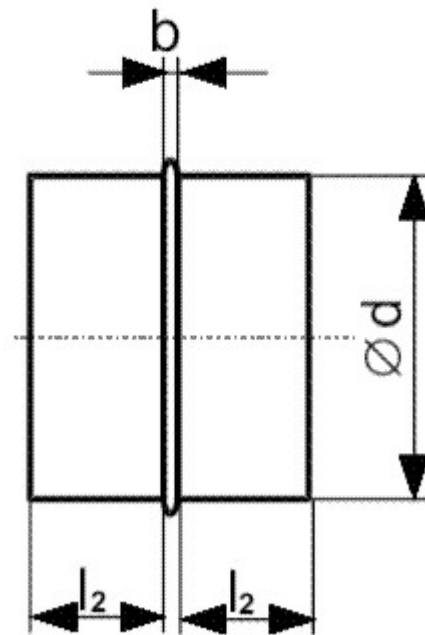

vzduchotechnická tvarovka

VS 150 spojka vnitřní

11 ks skladem

VS 150 spojka vnitřní, vzduchotechnická tvarovka

Kód produktu **630.0000000041**

Výrobce **WENTOR**

Cena **65,78 Kč**
54,36 Kč bez DPH

D = 150 mm
L = 105 mm

$l_2 = 40$
 $b = 15$

Parametry

Rozměr (mm)

průměr 150 mm;

Materiál

pozinkovaný plech

Provozní teplota

do 150 °C

Balení

volně

Detailní popis

VS 150 spojka vnitřní, vzduchotechnická tvarovka