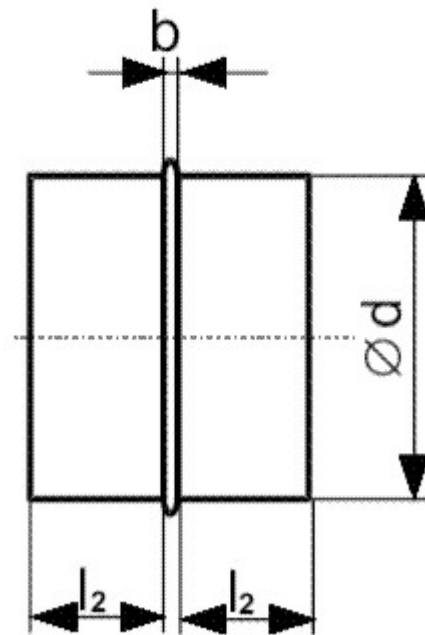

## **VS 150 spojka vnitřní**

9 ks skladem

VS 150 spojka vnitřní, vzduchotechnická tvarovka

Kód produktu **630.0000000041**

Výrobce **WENTOR**

Cena **65,78 Kč**  
54,36 Kč bez DPH

**D = 150 mm**  
**L = 105 mm**

$l_2 = 40$   
 $b = 15$

### Parametry

Rozměr (mm)

**průměr 150 mm;**

Materiál

**pozinkovaný plech**

Provozní teplota

**do 150 °C**

Balení