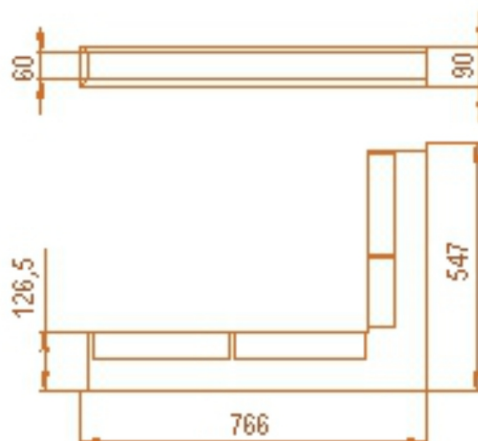

Rohová krbová mřížka

grafitová levá 766x547x90

1 ks skladem

Krbová větrací štěrbin, mřížka grafitová levá 766x547x90, moderní, plnopřechodové provedení větracího kanálu pro teplovzdušné krby, odvětrávání a přísávání vzduchu

Kód produktu	620.660-000005
Výrobce	Kratki

Cena	2 515,95 Kč 2 079,30 Kč bez DPH
------	---

Krbová mřížka štěrbinová rohová

766x547 levá
výška 90
(grafitová)

Parametry

Rozměr mřížky (venkovní rozměr rámečku) (mm)

roh 766x547x90 mm

Barva - typ barevného provedení	antracit-grafit
Určeno k použití	Do interiéru, pro rozvody teplého vzduchu, větrání ...
Balení	Kartonová krabice, mřížka, zadní rámeček

Detailní popis

Krbová větrací štěrbinová mřížka grafitová levá 766x547x90, moderní, plnoprůchodové provedení větracího kanálu pro teplovzdušné krby, odvětrávání a přísávání vzduchu