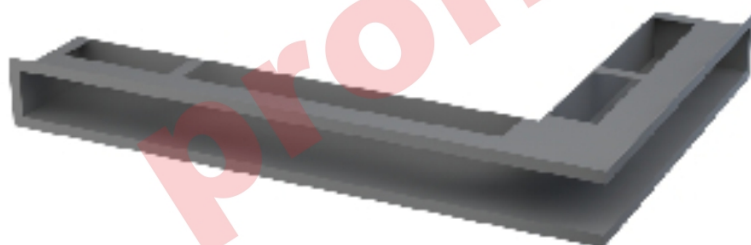

Rohová krbová mřížka

grafitová levá 766x547x90

1 ks skladem

Krbová větrací štěrbin, mřížka grafitová levá 766x547x90, moderní, plnopřechodové provedení větracího kanálu pro teplovzdušné krby, odvětrávání a přísávání vzduchu

Kód produktu	620.660-000005
Výrobce	Kratki

Cena	2 515,95 Kč 2 079,30 Kč bez DPH
------	---

Krbová mřížka štěrbinová rohová

766x547 levá
výška 90
(grafitová)

Parametry

Rozměr mřížky (venkovní rozměr rámečku) (mm)

roh 766x547x90 mm

Barva - typ barevného provedení	antracit-grafit
Určeno k použití	Do interiéru, pro rozvody teplého vzduchu, větrání ...
Balení	Kartonová krabice, mřížka, zadní rámeček

Detailní popis

Krbová větrací štěrbinová mřížka grafitová levá 766x547x90, moderní, plnoprůchodové provedení větracího kanálu pro teplovzdušné krby, odvětrávání a přísávání vzduchu