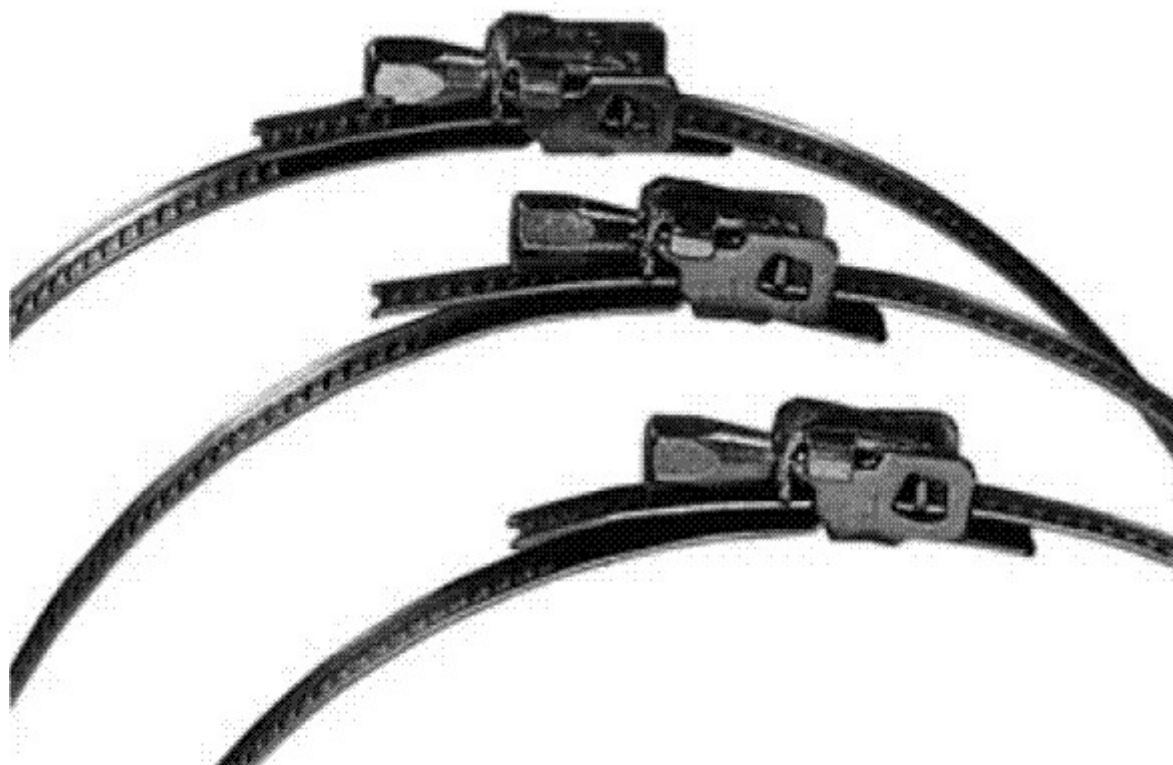

kovová spona

Quip135 - pro D135 mm

123 ks skladem

Quip135 kovová spona pro D135 mm - rychloupevňovací páska pro spojení ohebných potrubí se vzduchotechnickými tvarovkami.

Kód produktu	630.0000000031
Výrobce	Multi-VAC

Cena	38,19 Kč 31,56 Kč bez DPH
------	-------------------------------------

D = 135 mm

RYCHLOUPEVNĚOVACÍ PÁSKA

Parametry

Rozměr (mm)

průměr do 135 mm;

Materiál	pozinkovaný plech
----------	--------------------------

Provozní teplota	do 150 °C
------------------	------------------

Balení	volně
--------	--------------

Detailní popis

Quip135 kovová spona pro D135 mm - rychloupevňovací páska pro spojení ohebných potrubí se vzduchotechnickými tvarovkami.

Quip135 kovová spona pro D135 mm

Páska je vybavena speciální sponou, která dovoluje napřed vypnout pásku rukou a potom dotáhnout klíčem, nebo šroubovákem