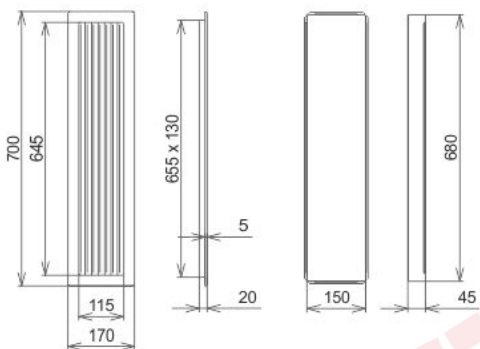

Krbová mřížka

krémová lamelová 170x700

0 ks skladem

Krbová větrací štěrbin, mřížka krémová lamelová 170x700, moderní, plnopřechodové provedení větracího kanálu pro teplovzdušné krby, odvětrávání a přísávání vzduchu

Kód produktu	620.720-000005
Výrobce	Kratki

Cena	868,78 Kč 718,00 Kč bez DPH
------	---------------------------------------

170x700

Parametry

Rozměr mřížky (venkovní rozměr rámečku) (mm) **170x700 mm**

Usazovací rozměr (montážní rámeček) (mm)	150x680 mm
Barva - typ barevného provedení	krémová (kapučíno)
Určeno k použití	Do interiéru, pro rozvody teplého vzduchu, větrání ...
Balení	Kartonová krabice, mřížka, zadní rámeček

Detailní popis

Krbová větrací štěrbinová mřížka krémová lamelová 170x700, moderní, plnoprůchodové provedení větracího kanálu pro teplovzdušné krby, odvětrávání a přísávání vzduchu

Krbová mřížka krémová lamelová 170x700