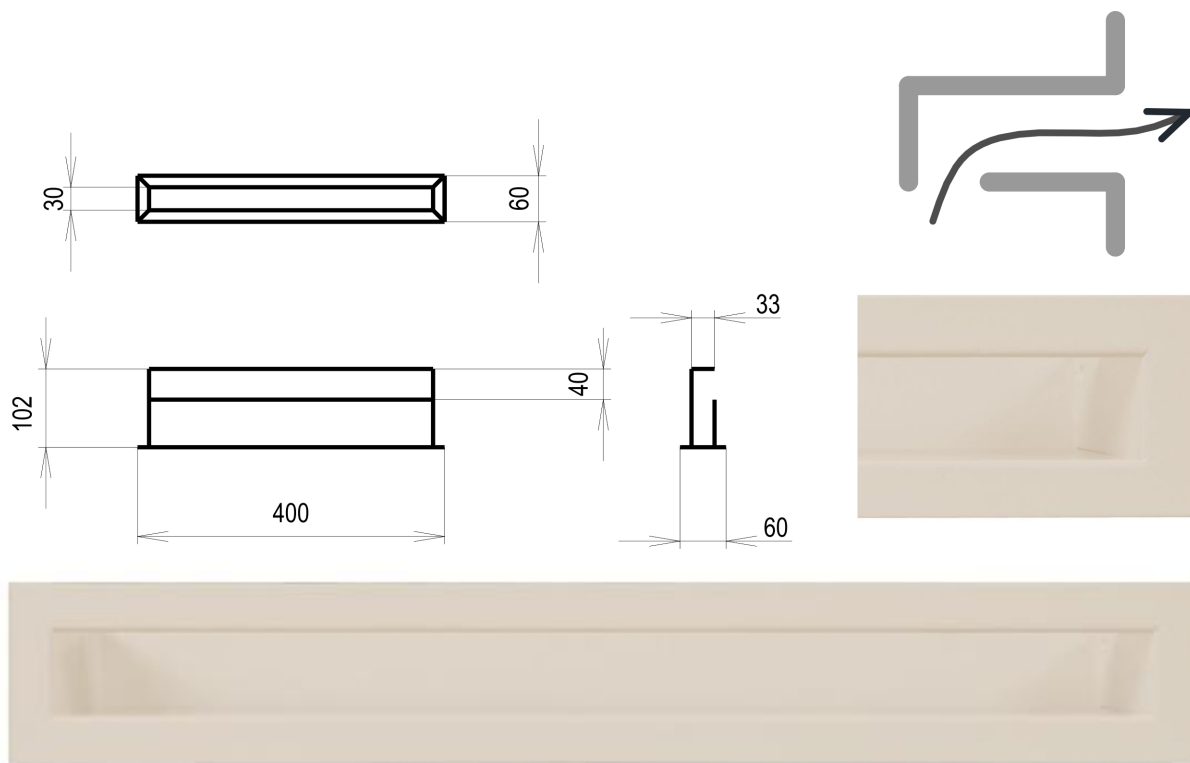

Krbová mřížka krémová tunelová se zadní záslepkou 60x400 mm

---

profikrby.cz®

Parametry

Rozměr mřížky (venkovní rozměr rámečku) (mm) **60x400 mm**