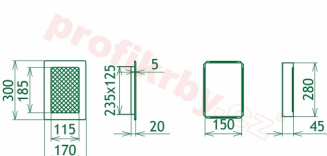

Usazovací rozměr (montážní rámeček) (mm)

150x280 mm

Barva - typ barevného provedení

měď - lakovaná

Určeno k použití

Do interiéru, pro rozvody teplého vzduchu, větrání ...

Balení

Kartonová krabice, mřížka, zadní rámeček

Detailní popis

Krbová mřížka pro teplovzdušné rozvody krbů lakovaná měď, rozměr 170x300 mm, pro odvětrávání, ventilace, přívody vzduchu, mřížka se zadržovacím rámečkem

Krbová mřížka lakovaná měď 170x300. Krbová mřížka pro teplovzdušné rozvody krbů.

Montáž krbové mřížky - příklady řešení

Montáž krbových mřížek do teplovzdušných krbů pomocí montážního rámečku

Výroba krbových mřížek ve firmě Kratki

Výroba krbových mřížek ve firmě Kratki

Galerie

170x300

170x300

170x300

170x300