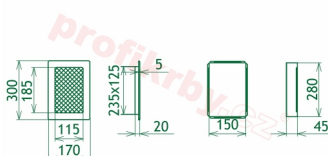

Usazovací rozměr (montážní rámeček) (mm)

150x280 mm

Barva - typ barevného provedení

měď - lakovaná

Určeno k použití

Do interiéru, pro rozvody teplého vzduchu, větrání ...

Balení

Kartonová krabice, mřížka, zadní rámeček

Detailní popis

Krbová mřížka pro teplovzdušné rozvody krbů lakovaná měď, rozměr 170x300 mm, pro odvětrávání, ventilace, přívody vzduchu, mřížka se zadržovacím rámečkem

Krbová mřížka lakovaná měď 170x300. Krbová mřížka pro teplovzdušné rozvody krbů.

Montáž krbové mřížky - příklady řešení

Montáž krbových mřížek do teplovzdušných krbů pomocí montážního rámečku

Výroba krbových mřížek ve firmě Kratki

Výroba krbových mřížek ve firmě Kratki

Galerie

170x300

170x300

170x300

170x300