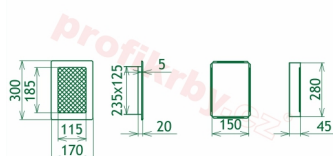

Krbová mřížka pro teplovzdušné rozvody krbů lakovaná měď, rozměr 170x300 mm, pro odvětrávání, ventilace, přívody vzduchu, mřížka se zadržovacím rámečkem

Krbová mřížka lakovaná měď 170x300. Krbová mřížka pro teplovzdušné rozvody krbů.

Montáž krbové mřížky - příklady řešení

Montáž krbových mřížek do teplovzdušných krbů pomocí montážního rámečku

Výroba krbových mřížek ve firmě Kratki

Výroba krbových mřížek ve firmě Kratki

Galerie

170x300

170x300