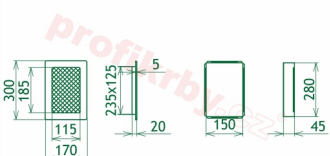

Krbová mřížka pro teplovzdušné rozvody krbů lakovaná měď, rozměr 170x300 mm, pro odvětrávání, ventilace, přívody vzduchu, mřížka se zadržovacím rámečkem

Krbová mřížka lakovaná měď 170x300. Krbová mřížka pro teplovzdušné rozvody krbů.

Montáž krbové mřížky - příklady řešení

Montáž krbových mřížek do teplovzdušných krbů pomocí montážního rámečku

Výroba krbových mřížek ve firmě Kratki

Výroba krbových mřížek ve firmě Kratki

Galerie

170x300

170x300