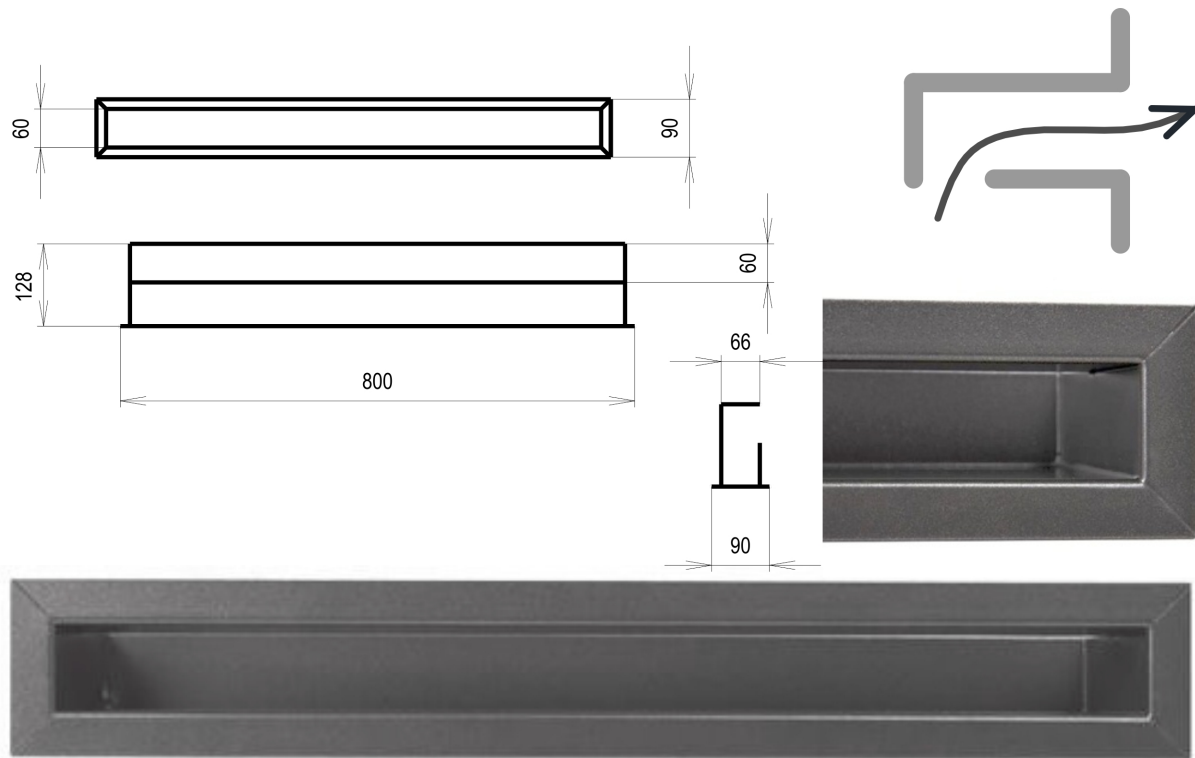

Krbová mřížka

grafitová Tunelová/se zadní záslepkou 90x800

3 ks skladem

Krbová větrací štěrbinová mřížka grafitová Tunelová/se zadní záslepkou 90x800, moderní, plnopřechodové provedení větracího kanálu pro teplovzdušné krby, odvětrávání a přísávání vzduchu

Kód produktu	620.625-000025
Výrobce	Kratki

Cena	1 057,23 Kč 873,74 Kč bez DPH
------	---

Krbová mřížka grafitová tunelová se zadní záslepkou 90x800 mm

profikrby.cz[®]

Parametry

Rozměr mřížky (venkovní rozměr rámečku) (mm) **90x800 mm**

Barva - typ barevného provedení

antracit-grafit

Určeno k použití

Do interiéru, pro rozvody teplého vzduchu, větrání ...

Balení

Kartonová krabice, mřížka, zadní rámeček

Detailní popis

Krbová větrací štěrbinová mřížka grafitová Tunelová/se zadní záslepkou 90x800, moderní, plnoprůchodové provedení větracího kanálu pro teplovzdušné krby, odvětrávání a přísávání vzduchu