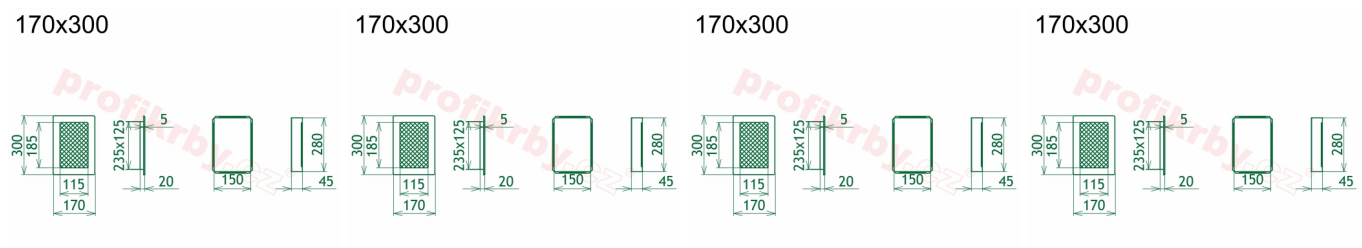

PROFIL RÁMEČKU OSKAR. S možností regulace průchodu vzduchu.

Využití: - přívod vzduchu do krbové obestavby za účelem ohřevu - rozvod ohřátého vzduchu z krbové obestavby - ukončení rozvodu ohřátého vzduchu v dalších místnostech - regulace rozváděného vzduchu - dekorační účely - velký výběr barev a provedení -

Provedení: - těleso mřížky je z ocelového plechu - zadržovací rámeček je z pozinkovaného plechu - na povrchovou úpravu je použit lak odolávající vysokým teplotám - vysoká životnost bez povrchových a barevných změn

Instalace: Každá krbová mřížka má tzv. instalační - zadržovací rámeček. Ten se dá instalovat pomocí tmelu, vrtů a další fixačních materiálů do nehořlavých stavebních produktů - sádkarton, zděné příčky, tepelně izolační desky atd. Po takto ukotveného rámečku se vkládá již vlastní tělo mřížky. Je kdykoliv vyjmutelné, za účelem kontroly, očisty nebo případné výměny za mřížku stejného rozměru, ale jiného designu. Celková instalace je velmi jednoduchá a praktická.

Údržba: Po odejmutí mřížky ze zadržovacího rámečku lze ošetřit jakýmkoliv běžným úklidovým prostředkem (nepoužívejte žíraviny, ředidla a rozpouštědla).

Montáž krbové mřížky - příklady řešení

Montáž krbových mřížek do teplovzdušných krbů pomocí montážního rámečku

Výroba krbových mřížek ve firmě Kratki

Výroba krbových mřížek ve firmě Kratki

Galerie