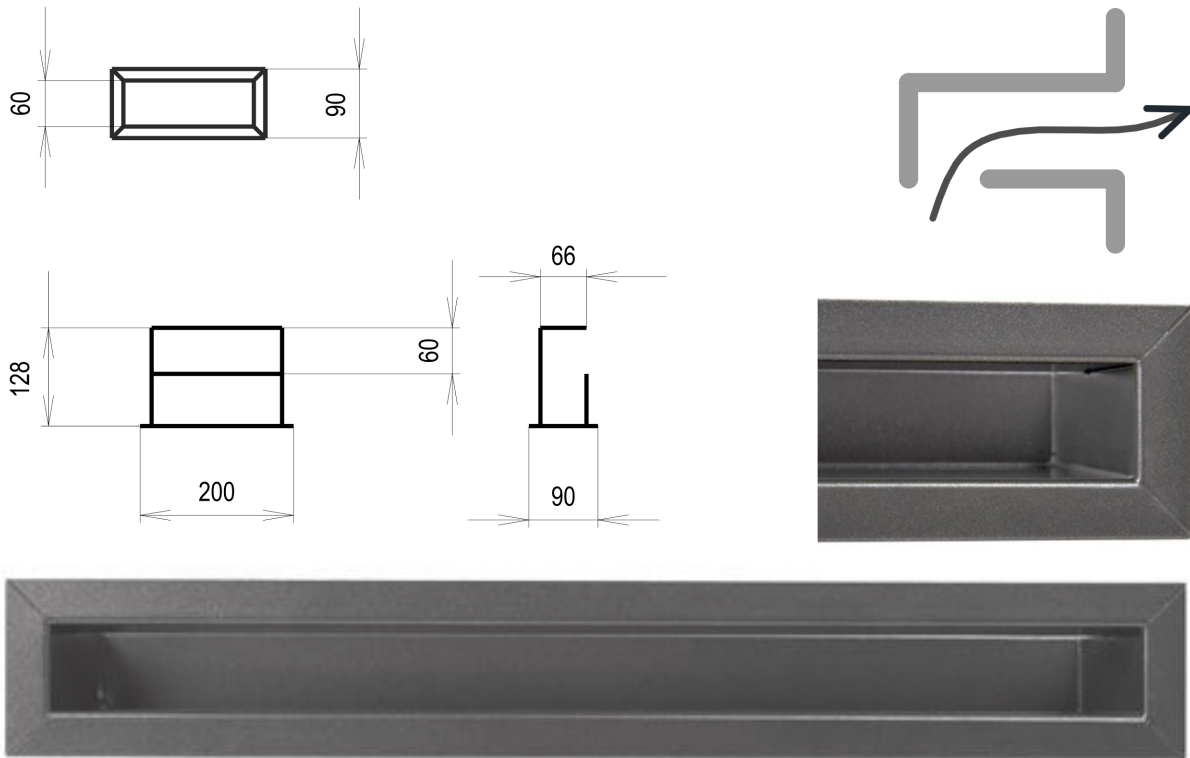

Krbová mřížka

grafitová Tunelová/se zadní záslepkou 90x200

2 ks skladem

Krbová větrací štěrbinová mřížka grafitová Tunelová/se zadní záslepkou 90x200, moderní, plnopřechodové provedení větracího kanálu pro teplovzdušné krby, odvětrávání a přísávání vzduchu

Kód produktu	620.625-000020
Výrobce	Kratki

Cena	803,80 Kč 664,30 Kč bez DPH
------	---------------------------------------

Krbová mřížka grafitová tunelová se zadní záslepkou 90x200 mm

profikrby.cz[®]

Parametry

Rozměr mřížky (venkovní rozměr rámečku) (mm) **90x200 mm**

Barva - typ barevného provedení

antracit-grafit

Určeno k použití

Do interiéru, pro rozvody teplého vzduchu, větrání ...

Balení

Kartonová krabice, mřížka, zadní rámeček

Detailní popis

Krbová větrací štěrbinová mřížka grafitová Tunelová/se zadní zásepkou 90x200, moderní, plnoprůchodové provedení větracího kanálu pro teplovzdušné krby, odvětrávání a přísávání vzduchu

Montáž krbové mřížky - příklady řešení