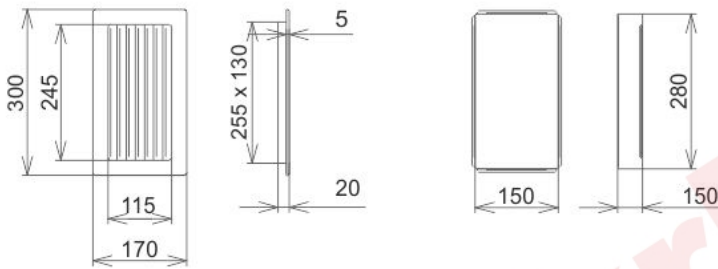

Krbová mřížka

černá lamelová Č 170x300

12 ks skladem

Krbová větrací šterbina, mřížka černá lamelová Č 170x300, moderní, plnopružkové provedení větracího kanálu pro teplovzdušné krby, odvětrávání a přísávání vzduchu

Kód produktu	620.715-000002
Výrobce	Kratki

Cena	572,77 Kč 473,36 Kč bez DPH
------	---------------------------------------

170x300

Parametry

Rozměr mřížky (venkovní rozměr rámečku) (mm) **170x300 mm**

Usazovací rozměr (montážní rámeček) (mm) **150x280 mm**

Barva - typ barevného provedení **černá**

Určeno k použití **Do interiéru, pro rozvody teplého vzduchu, větrání ...**

Balení **Kartonová krabice, mřížka, zadní rámeček**

Detailní popis

Krbová větrací štěrbinová mřížka černá lamelová Č 170x300, moderní, plnopružkové provedení větracího kanálu pro teplovzdušné krby, odvětrávání a přísávání vzduchu