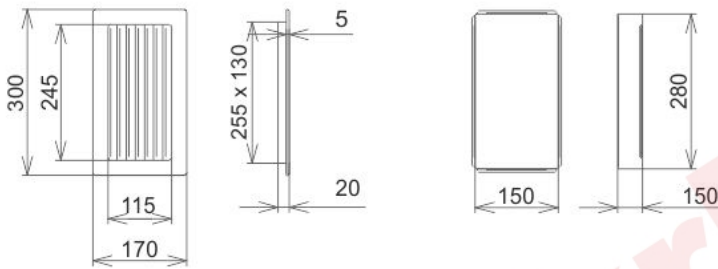

Krbová mřížka

černá lamelová Č 170x300

12 ks skladem

Krbová větrací šterbina, mřížka černá lamelová Č 170x300, moderní, plnopružkové provedení větracího kanálu pro teplovzdušné krby, odvětrávání a přísávání vzduchu

Kód produktu **620.715-000002**

Výrobce **Kratki**

Cena **498,53 Kč**
412,01 Kč bez DPH

170x300

Parametry

Rozměr mřížky (venkovní rozměr rámečku) (mm) **170x300 mm**

Usazovací rozměr (montážní rámeček) (mm) **150x280 mm**

Barva - typ barevného provedení **černá**

Určeno k použití **Do interiéru, pro rozvody teplého vzduchu, větrání ...**

Balení **Kartonová krabice, mřížka, zadní rámeček**

Detailní popis

Krbová větrací štěrbinová mřížka černá lamelová Č 170x300, moderní, plnopružkové provedení větracího kanálu pro teplovzdušné krby, odvětrávání a přísávání vzduchu