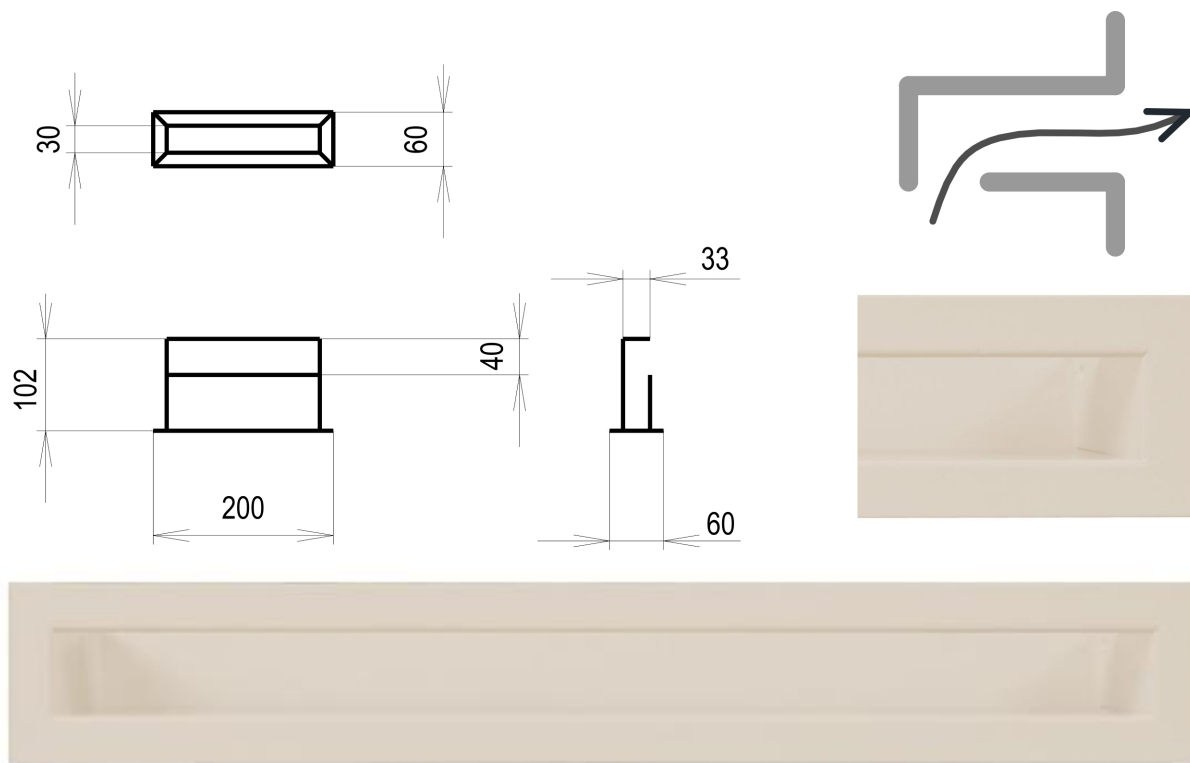

## **krémová Tunelová/se zadní záslepkou 60x200**

1 ks skladem

Krbová větrací štěrbinová mřížka krémová Tunelová/se zadní záslepkou 60x200, moderní, plnopřechodové provedení větracího kanálu pro teplovzdušné krby, odvětrávání a přísávání vzduchu

# Krbová mřížka krémová tunelová se zadní záslepkou 60x200 mm

---

**profikrby.cz<sup>®</sup>**

## Parametry

Rozměr mřížky ( venkovní rozměr rámečku) (mm) **60x200 mm**

---

Barva - typ barevného provedení

**krémová**

Určeno k použití

**Do interiéru, pro rozvody teplého vzduchu,  
větrání ...**

Balení