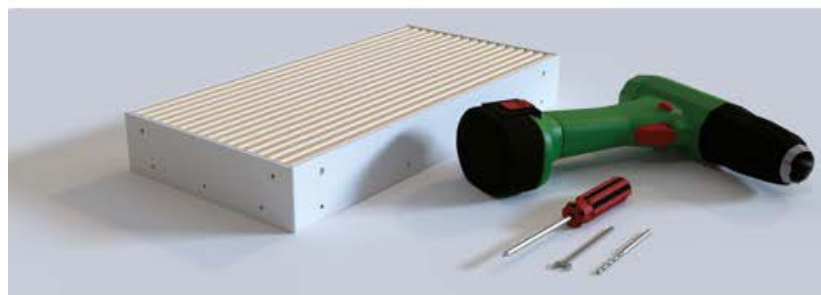

Parametry

Montážní poloha - orientace

na výšku nebo na šířku, podle sestavení při montáži

Rozměr mřížky (venkovní rozměr rámečku) šxv
(mm)

220x444 (444x220) mm

Barva - typ barevného provedení

omítací provedení - podle návrhu stavby

Určeno k použití

Kontrolní a revizní otvor pro kamna a krby

Balení

Kartonová krabice, mřížka, zadní rámeček

Detailní popis

Revizní otvor do krbové obestavby 444x220 mm, (220x444 mm - UNIVERSAL, možnost přemontování otevírání) - omítací provedení pro čištění a údržbu vzdušníků kamen a krbů

Změna orientace otevírání dvířek

Pro montáž budete potřebovat:

- křížový šroubovák
- klíč 7 mm
- vrtačku + vrták Ø4 mm

1. Vyklopte křídlo z rámu, uvolněte pojistný řetízek a křídlo z rámu vyjměte.

2. Z křídla odšroubujte zámek z pozice 1 a připevněte jej do pozice 2.
(pouze u rozměrů 500 x 400 a 400 x 300 mm)

3. Z rámu odšroubujte čepy z pozice 1 a našroubujte je do pozice 2.

4. V křídle prohlubte otvory pro čepy (pozice 2) do hloubky cca 10 mm.

5. Nasadte křídlo do rámu, upevněte pojistný řetízek a křídlo zaklapněte.