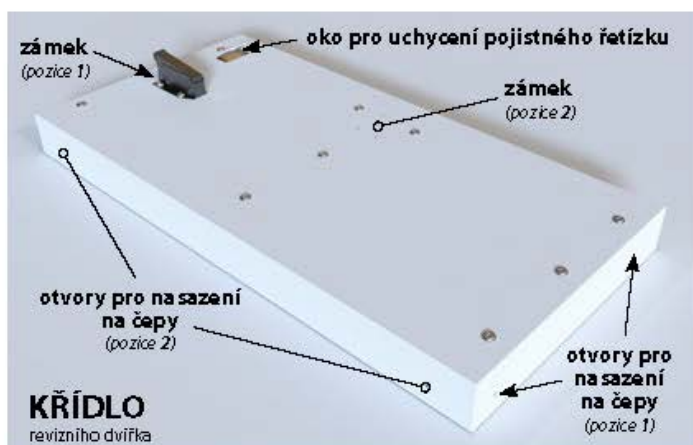

Parametry

Montážní poloha - orientace

na výšku nebo na šířku, podle sestavení při montáži

Rozměr mřížky (venkovní rozměr rámečku) šxv
(mm)

220x444 (444x220) mm

Barva - typ barevného provedení

omítací provedení - podle návrhu stavby

Určeno k použití

Kontrolní a revizní otvor pro kamna a krby

Balení

Kartonová krabice, mřížka, zadní rámeček

Detailní popis

Revizní otvor do krbové obestavby 444x220 mm, (220x444 mm - UNIVERSAL, možnost přemontování otevírání) - omítací provedení pro čištění a údržbu vzdušníků kamen a krbů

Změna orientace otevírání dvířek

Pro montáž budete potřebovat:

- křížový šroubovák
- klíč 7 mm
- vrtačku + vrták Ø4 mm

1. Vyklopte křídlo z rámu, uvolněte pojistný řetízek a křídlo z rámu vyjměte.

2. Z křídla odšroubujte zámek z pozice 1 a připevněte jej do pozice 2.
(pouze u rozměrů 500 x 400 a 400 x 300 mm)

3. Z rámu odšroubujte čepy z pozice 1 a našroubujte je do pozice 2.

4. V křídle prohlubte otvory pro čepy (pozice 2) do hloubky cca 10 mm.

5. Nasadte křídlo do rámu, upevněte pojistný řetízek a křídlo zaklapněte.