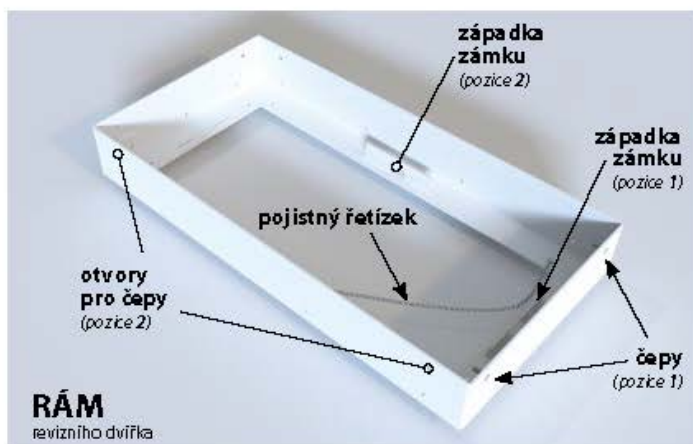

Parametry

Montážní poloha - orientace

na výšku nebo na šířku, podle sestavení při montáži

Rozměr mřížky (venkovní rozměr rámečku) šxv
(mm)

220x444 (444x220) mm

Barva - typ barevného provedení

omítací provedení - podle návrhu stavby

Určeno k použití

Kontrolní a revizní otvor pro kamna a krby

Balení

Kartonová krabice, mřížka, zadní rámeček

Detailní popis

Revizní otvor do krbové obestavby 444x220 mm, (220x444 mm - UNIVERSAL, možnost přemontování otevírání) - omítací provedení pro čištění a údržbu vzdušníků kamen a krbů

Změna orientace otevírání dvířek

Pro montáž budete potřebovat:

- křížový šroubovák
- klíč 7 mm
- vrtačku + vrták Ø4 mm

1. Vyklopte křídlo z rámu, uvolněte pojistný řetízek a křídlo z rámu vyjměte.

2. Z křídla odšroubujte zámek z pozice 1 a připevněte jej do pozice 2.
(pouze u rozměrů 500 x 400 a 400 x 300 mm)

3. Z rámu odšroubujte čepy z pozice 1 a našroubujte je do pozice 2.

4. V křídle prohlubte otvory pro čepy (pozice 2) do hloubky cca 10 mm.

5. Nasadte křídlo do rámu, upevněte pojistný řetízek a křídlo zaklapněte.