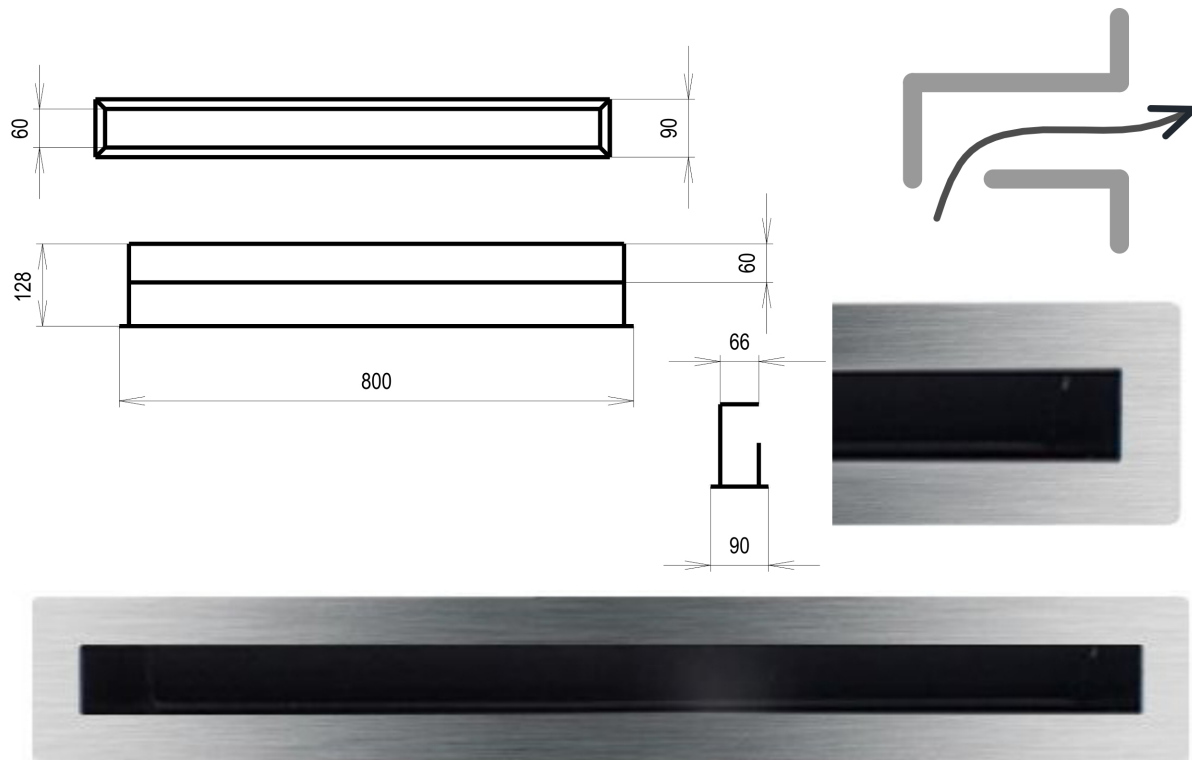

Krbová mřížka nerezová tunelová se zadní záslepkou 90x800 mm

---

profikrby.cz®

Parametry

Rozměr mřížky (venkovní rozměr rámečku) (mm) **90x800 mm**