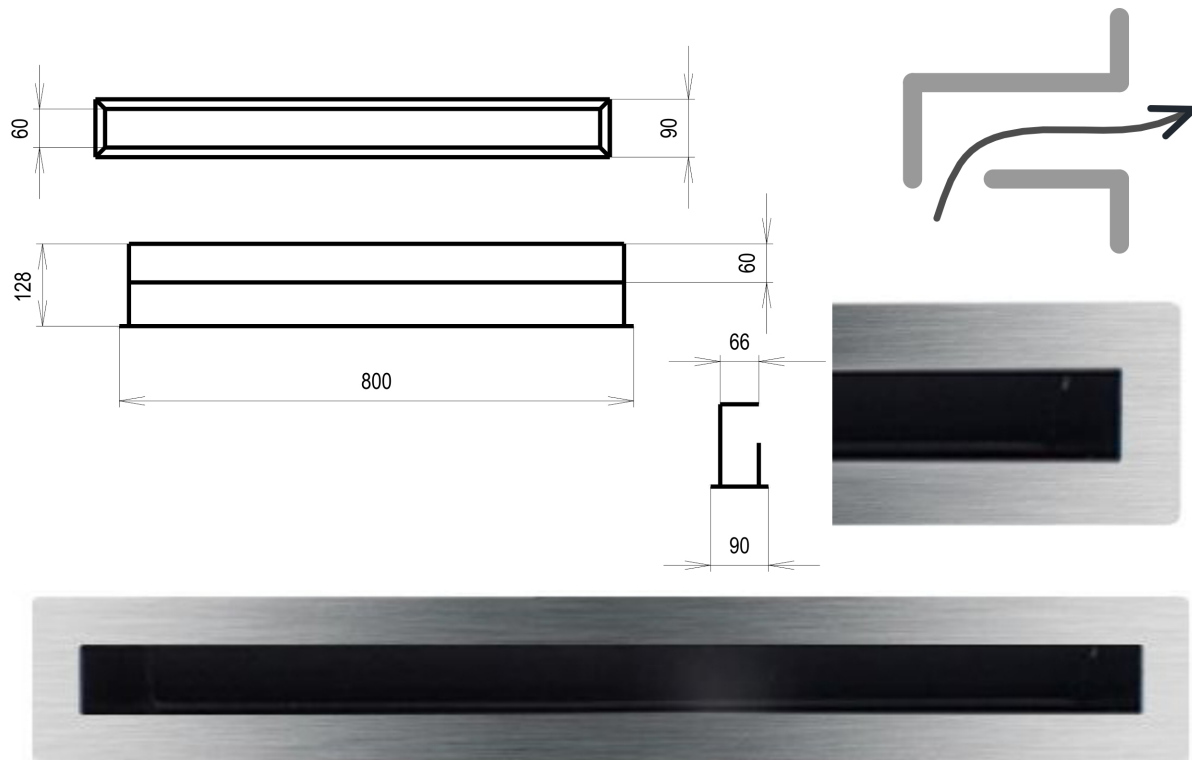

## **broušený nerez Tunelová/se zadní záslepkou 90x1000**

0 ks skladem

Krbová větrací štěrbinová mřížka broušený nerez Tunelová/se zadní záslepkou 90x1000, moderní, plnopřechodové provedení větracího kanálu pro teplovzdušné krby, odvětrávání a přísávání vzduchu

# Krbová mřížka nerezová tunelová se zadní záslepkou 90x800 mm

---

**profikrby.cz<sup>®</sup>**

## Parametry

Rozměr mřížky ( venkovní rozměr rámečku) (mm) **90x800 mm**

---

Barva - typ barevného provedení

**broušený nerez**

Určeno k použití

**Do interiéru, pro rozvody teplého vzduchu, větrání ...**

Balení

## **Detailní popis**

Krbová větrací štěrbinová mřížka broušený nerez Tunelová/se zadní záslepkou 90x1000, moderní, plnopřechodové provedení větracího kanálu pro teplovzdušné krbů, odvětrávání a přisávání vzduchu