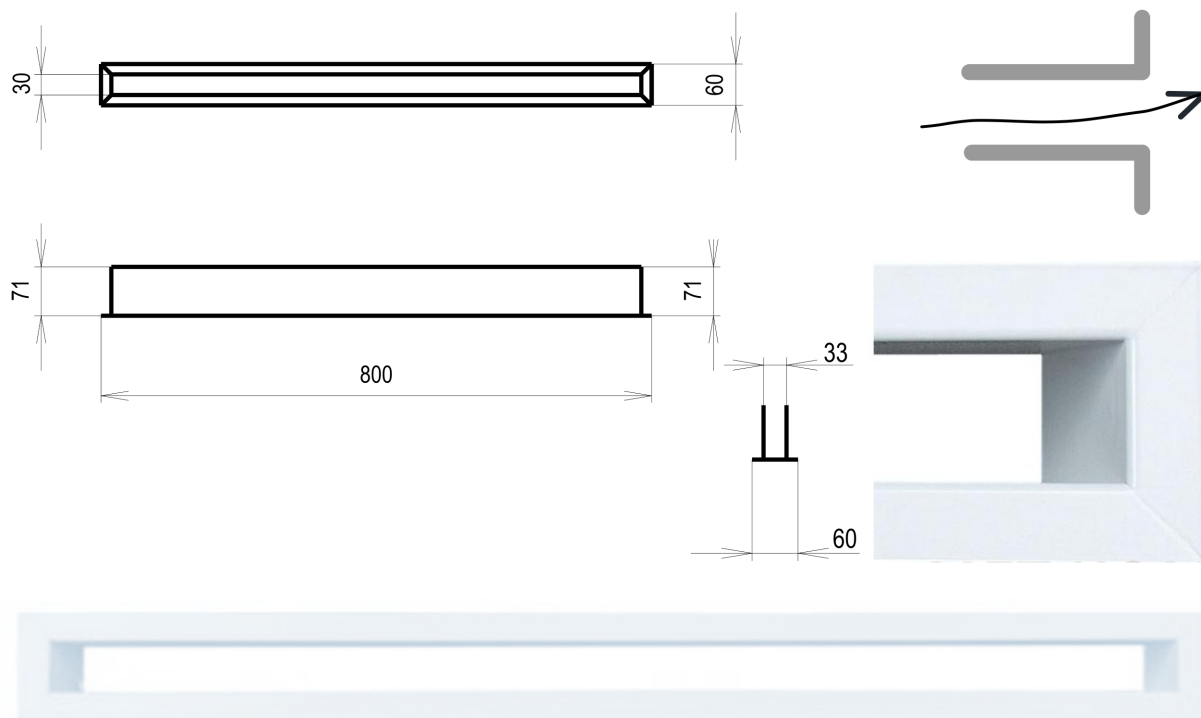

Krbová mřížka bílá tunelová 60x800 mm

---

profikrby.cz®

Parametry

Rozměr mřížky (venkovní rozměr rámečku) (mm) **60x800 mm**