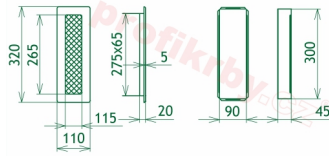

110x320

110x320

110x320

110x320

110x320

110x320

110x320

110x320