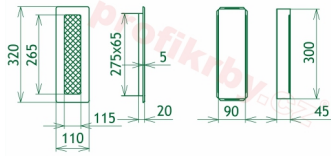

110x320

110x320

110x320

110x320

110x320

110x320

110x320

110x320