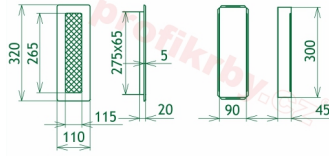

110x320

110x320

110x320

110x320

110x320

110x320

110x320

110x320