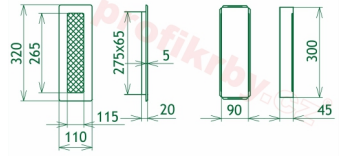

110x320

110x320

110x320

110x320

110x320

110x320

110x320

110x320