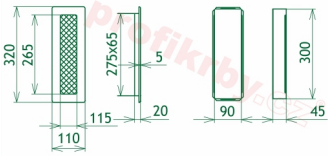

110x320

110x320

110x320

110x320

110x320

110x320

110x320

110x320