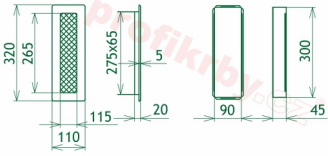

110x320

110x320

110x320

110x320

110x320

110x320

110x320

110x320