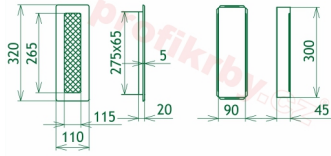

110x320

110x320

110x320

110x320

110x320

110x320

110x320

110x320