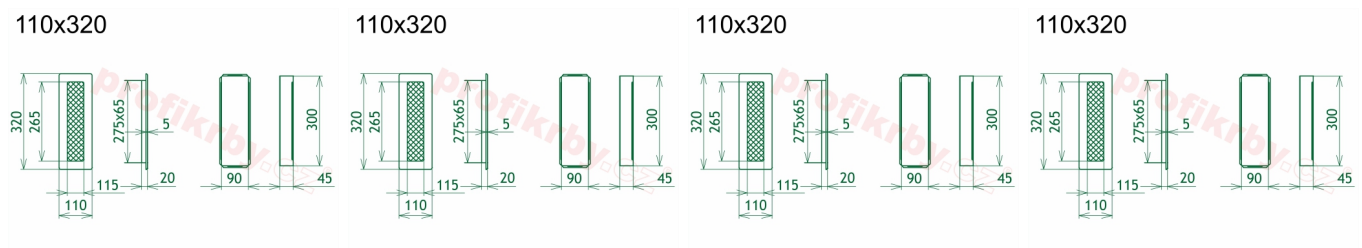

Krbové mřížky mají velmi široké využití při stavbě krbů s krbovými vložkami.

PROFIL RÁMEČKU OSKAR

Využití: - přívod vzduchu do krbové obestavby za účelem ohřevu - rozvod ohřátého vzduchu z krbové obestavby - ukončení rozvodu ohřátého vzduchu v dalších místnostech - regulace rozváděného vzduchu - dekorační účely - velký výběr barev a provedení -

Provedení: - těleso mřížky je z ocelového plechu - zadržovací rámeček je z pozinkovaného plechu - na povrchovou úpravu je použit lak odolávající vysokým teplotám - vysoká životnost bez povrchových a barevných změn

Instalace: Každá krbová mřížka má tzv. instalační - zadržovací rámeček . Ten se dá instalovat pomocí tmelu, vrtů a další fixačních materiálů do nehořlavých stavebních produktů - sádkartón, zděné příčky, tepelně izolační desky atd. Po takto ukotveného rámečku se vkládá již vlastní tělo mřížky. Je kdykoliv vyjmutelné, za účelem kontroly, očisty nebo případné výměny za mřížku stejného rozměru, ale jiného designu. Celková instalace je velmi jednoduchá a praktická.

Údržba: Po odejmutí mřížky ze zadržovacího rámečku lze ošetřit jakýmkoliv běžným úklidovým prostředkem (nepoužívejte žíraviny, ředidla a rozpouštědla).

Montáž krbové mřížky - příklady řešení

Montáž krbových mřížek do teplovzdušných krbů pomocí montážního rámečku

Výroba krbových mřížek ve firmě Kratki

Výroba krbových mřížek ve firmě Kratki

Galerie