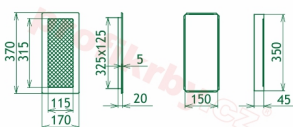

Usazovací rozměr (montážní rámeček) (mm)

15x350 mm

Barva - typ barevného provedení

INOX - broušený nerez

Určeno k použití

Do interiéru, pro rozvody teplého vzduchu, větrání ...

Balení

Kartonová krabice, mřížka, zadní rámeček

Detailní popis

Krbová větrací štěrbin, mřížka INOX lamelová 170x370, moderní, plnopřůchodové provedení větracího kanálu pro teplovzdušné krby, odvětrávání a přísávání vzduchu

Krbová mřížka INOX lamelová 170x370

Montáž krbové mřížky - příklady řešení

Montáž krbových mřížek do teplovzdušných krbů pomocí montážního rámečku

Výroba krbových mřížek ve firmě Kratki

Výroba krbových mřížek ve firmě Kratki

Galerie

170x370