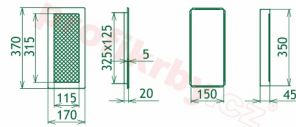

170x370

170x370

170x370

170x370

170x370

170x370

170x370