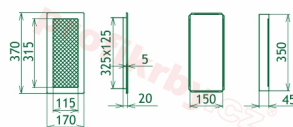

Usazovací rozměr (montážní rámeček) (mm)

15x350 mm

Barva - typ barevného provedení

INOX - broušený nerez

Určeno k použití

Do interiéru, pro rozvody teplého vzduchu, větrání ...

Balení

Kartonová krabice, mřížka, zadní rámeček

Detailní popis

Krbová větrací štěrbin, mřížka INOX lamelová 170x370, moderní, plnopřůchodové provedení větracího kanálu pro teplovzdušné krby, odvětrávání a přísávání vzduchu

Krbová mřížka INOX lamelová 170x370

Montáž krbové mřížky - příklady řešení

Montáž krbových mřížek do teplovzdušných krbů pomocí montážního rámečku

Výroba krbových mřížek ve firmě Kratki

Výroba krbových mřížek ve firmě Kratki

Galerie

170x370

170x370

170x370

170x370