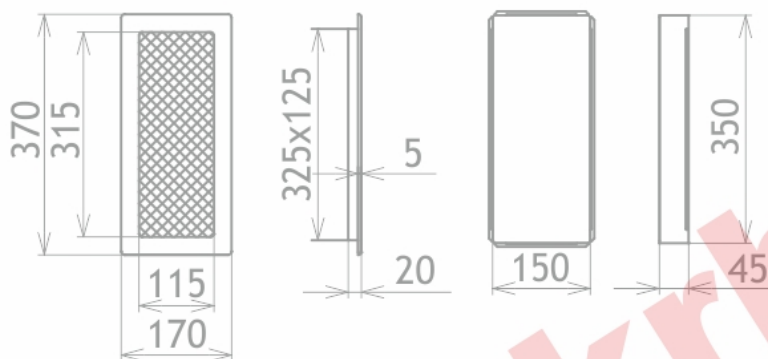

## **INOX lamelová 170x370**

2 ks skladem

Krbová větrací štěrbinová mřížka INOX lamelová 170x370, moderní, plnopřechodové provedení větracího kanálu pro teplovzdušné krby, odvětrávání a přísávání vzduchu

# 170x370

## Parametry

Rozměr mřížky ( venkovní rozměr rámečku) (mm) **170x370 mm**

Usazovací rozměr (montážní rámeček) (mm)

**15x350 mm**

Barva - typ barevného provedení

**INOX - broušený nerez**

Určeno k použití

**Do interiéru, pro rozvody teplého vzduchu, větrání ...**

## Detailní popis

Krbová větrací štěrbin, mřížka INOX lamelová 170x370, moderní, plnopřůchodové provedení větracího kanálu pro teplovzdušné krby, odvětrávání a přísávání vzduchu

Krbová mřížka INOX lamelová 170x370