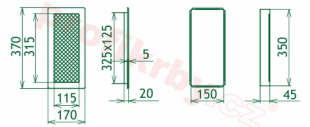

170x370

170x370

170x370

170x370

170x370

170x370

170x370