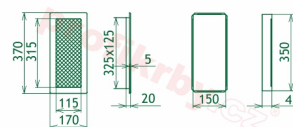

Usazovací rozměr (montážní rámeček) (mm)

15x350 mm

Barva - typ barevného provedení

INOX - broušený nerez

Určeno k použití

Do interiéru, pro rozvody teplého vzduchu, větrání ...

Balení

Kartonová krabice, mřížka, zadní rámeček

Detailní popis

Krbová větrací štěrbin, mřížka INOX lamelová 170x370, moderní, plnopřůchodové provedení větracího kanálu pro teplovzdušné krby, odvětrávání a přísávání vzduchu

Krbová mřížka INOX lamelová 170x370

Montáž krbové mřížky - příklady řešení

Montáž krbových mřížek do teplovzdušných krbů pomocí montážního rámečku

Výroba krbových mřížek ve firmě Kratki

Výroba krbových mřížek ve firmě Kratki

Galerie

170x370

170x370

170x370

170x370