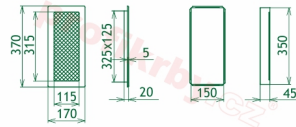

170x370

170x370

170x370

170x370

170x370

170x370

170x370