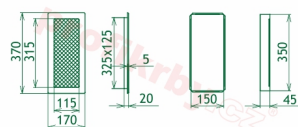

Usazovací rozměr (montážní rámeček) (mm)

15x350 mm

Barva - typ barevného provedení

INOX - broušený nerez

Určeno k použití

Do interiéru, pro rozvody teplého vzduchu, větrání ...

Balení

Kartonová krabice, mřížka, zadní rámeček

Detailní popis

Krbová větrací štěrbin, mřížka INOX lamelová 170x370, moderní, plnopřůchodové provedení větracího kanálu pro teplovzdušné krby, odvětrávání a přísávání vzduchu

Krbová mřížka INOX lamelová 170x370

Montáž krbové mřížky - příklady řešení

Montáž krbových mřížek do teplovzdušných krbů pomocí montážního rámečku

Výroba krbových mřížek ve firmě Kratki

Výroba krbových mřížek ve firmě Kratki

Galerie

170x370

170x370

170x370

170x370