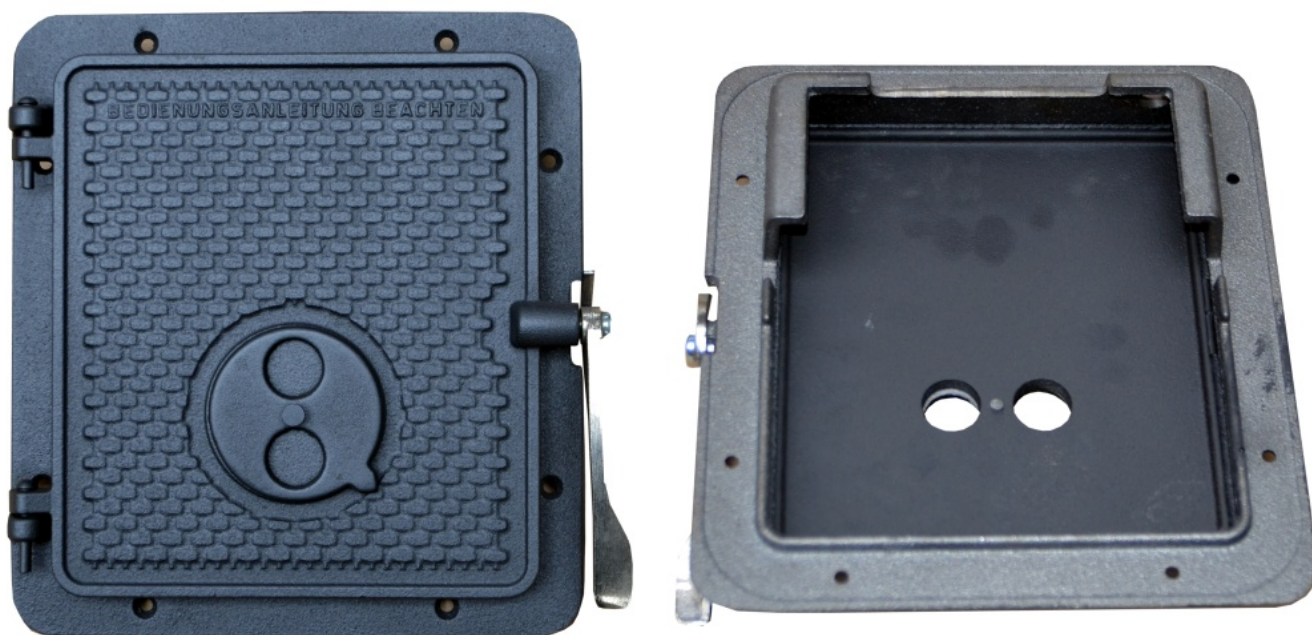

Parametry

Název náhradního dílu

popelníková dvířka