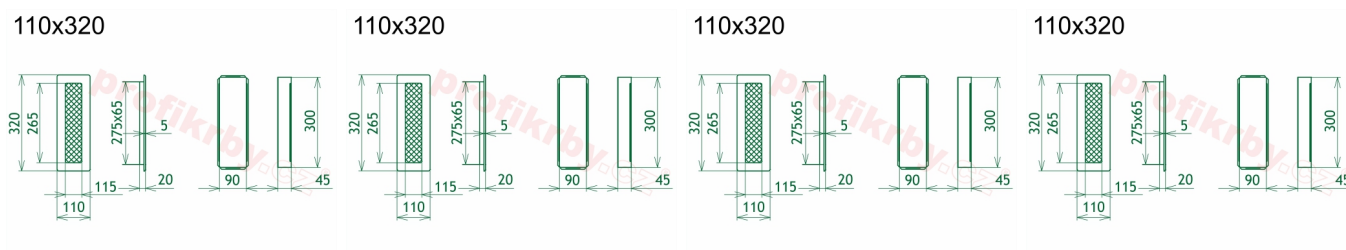

Usazovací rozměr (montážní rámeček) (mm)

90x300 mm

Barva - typ barevného provedení

krémový lak

Určeno k použití

**Do interiéru, pro rozvody teplého vzduchu,
větrání ...**

Balení

Kartonová krabice, mřížka, zadní rámeček

Detailní popis

Krbová mřížka pro teplovzdušné rozvody krbů lakovaná krémová, rozměr 110x320 mm, pro odvětrávání, ventilace, přívody vzduchu, mřížka se zadržovacím rámečkem

Krbová mřížka pro teplovzdušné rozvody krbů.

Montáž krbové mřížky - příklady řešení

Montáž krbových mřížek do teplovzdušných krbů pomocí montážního rámečku

Výroba krbových mřížek ve firmě Kratki

Výroba krbových mřížek ve firmě Kratki

Galerie