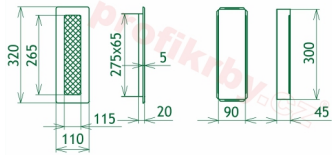

Krbová mřížka pro teplovzdušné rozvody krbů lakovaná krémová, rozměr 110x320 mm, pro odvětrávání, ventilace, přívody vzduchu, mřížka se zadržovacím rámečkem

Krbová mřížka pro teplovzdušné rozvody krbů.

Montáž krbové mřížky - příklady řešení

Montáž krbových mřížek do teplovzdušných krbů pomocí montážního rámečku

Výroba krbových mřížek ve firmě Kratki

Výroba krbových mřížek ve firmě Kratki

Galerie

110x320

110x320