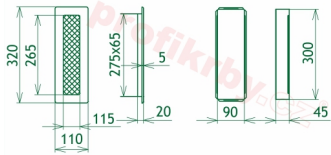

Krbová mřížka pro teplovzdušné rozvody krbů lakovaná krémová, rozměr 110x320 mm, pro odvětrávání, ventilace, přívody vzduchu, mřížka se zadržovacím rámečkem

Krbová mřížka pro teplovzdušné rozvody krbů.

Montáž krbové mřížky - příklady řešení

Montáž krbových mřížek do teplovzdušných krbů pomocí montážního rámečku

Výroba krbových mřížek ve firmě Kratki

Výroba krbových mřížek ve firmě Kratki

Galerie

110x320

110x320