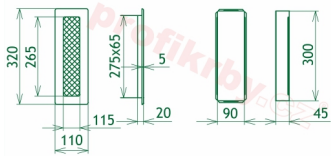

110x320

110x320

110x320

110x320

110x320

110x320