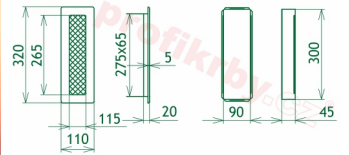

110x320

110x320

110x320

110x320

110x320

110x320