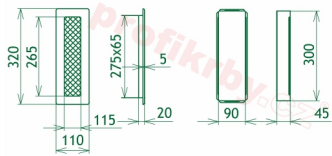

110x320

110x320

110x320

110x320

110x320

110x320