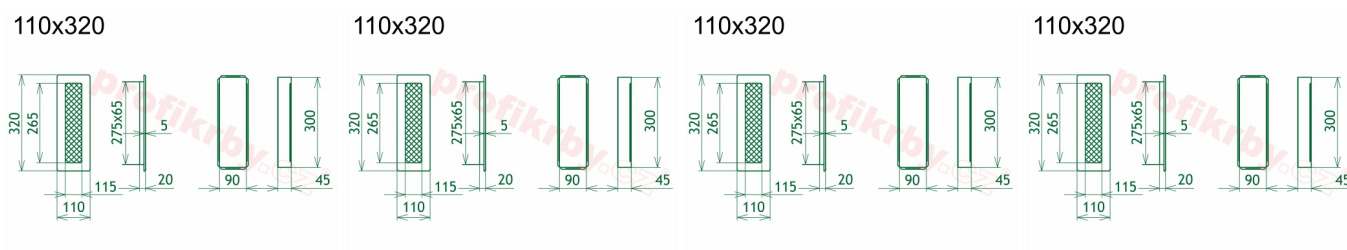

Usazovací rozměr (montážní rámeček) (mm)

90x300 mm

Barva - typ barevného provedení

krémový lak

Určeno k použití

**Do interiéru, pro rozvody teplého vzduchu,
větrání ...**

Balení

Kartonová krabice, mřížka, zadní rámeček

Detailní popis

Krbová mřížka pro teplovzdušné rozvody krbů lakovaná krémová, rozměr 110x320 mm, pro odvětrávání, ventilace, přívody vzduchu, mřížka se zadržovacím rámečkem

Krbová mřížka pro teplovzdušné rozvody krbů.

Montáž krbové mřížky - příklady řešení

Montáž krbových mřížek do teplovzdušných krbů pomocí montážního rámečku

Výroba krbových mřížek ve firmě Kratki

Výroba krbových mřížek ve firmě Kratki

Galerie