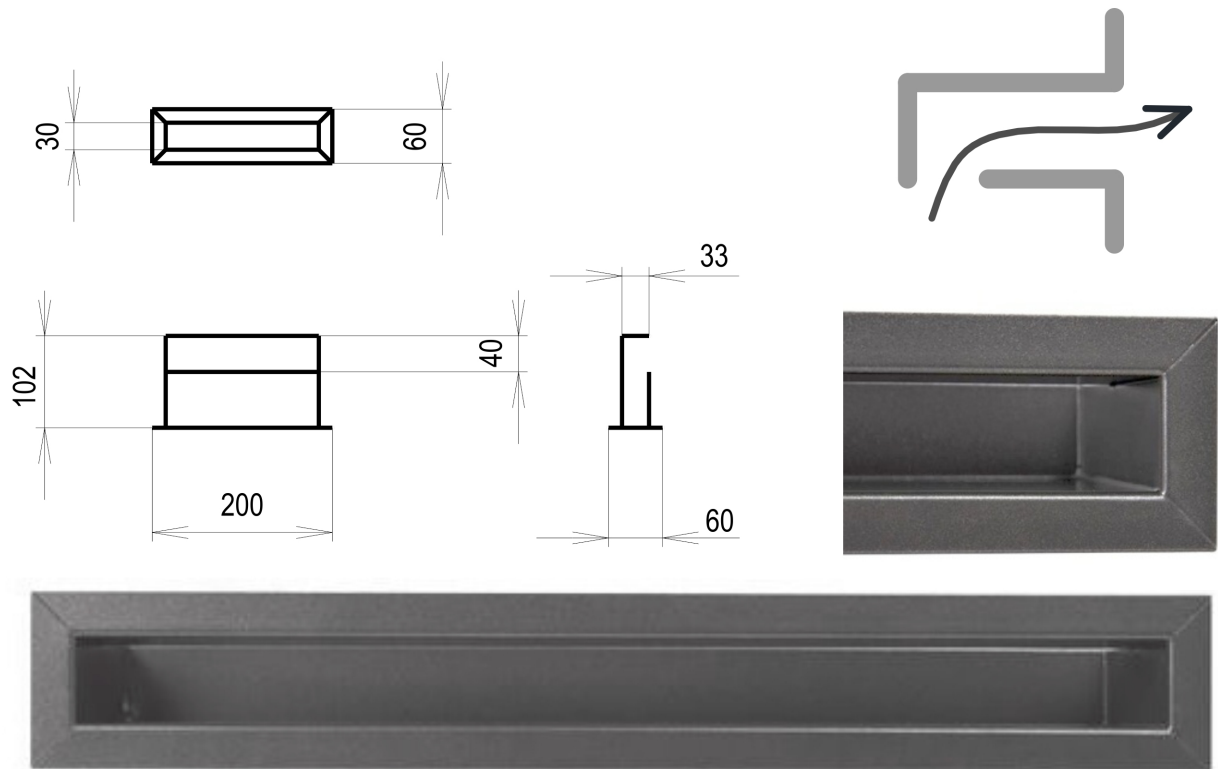

Krbová mřížka

grafitová Tunelová/se zadní záslepkou 60x200

2 ks skladem

Krbová větrací štěrbinová mřížka grafitová Tunelová/se zadní záslepkou 60x200, moderní, plnopřechodové provedení větracího kanálu pro teplovzdušné krby, odvětrávání a přísávání vzduchu

Kód produktu **620.625-000000**

Výrobce **Kratki**

Cena **550,86 Kč**
455,26 Kč bez DPH

Krbová mřížka grafitová tunelová se zadní záslepkou 60x200 mm

profikrby.cz[®]

Parametry

Rozměr mřížky (venkovní rozměr rámečku) (mm) **60x200 mm**

Barva - typ barevného provedení

antracit-grafit

Určeno k použití

Do interiéru, pro rozvody teplého vzduchu, větrání ...

Balení

Kartonová krabice, mřížka, zadní rámeček

Detailní popis

Krbová větrací štěrbinová mřížka grafitová Tunelová/se zadní záslepkou 60x200, moderní, plnoprůchodové provedení větracího kanálu pro teplovzdušné krby, odvětrávání a přísávání vzduchu