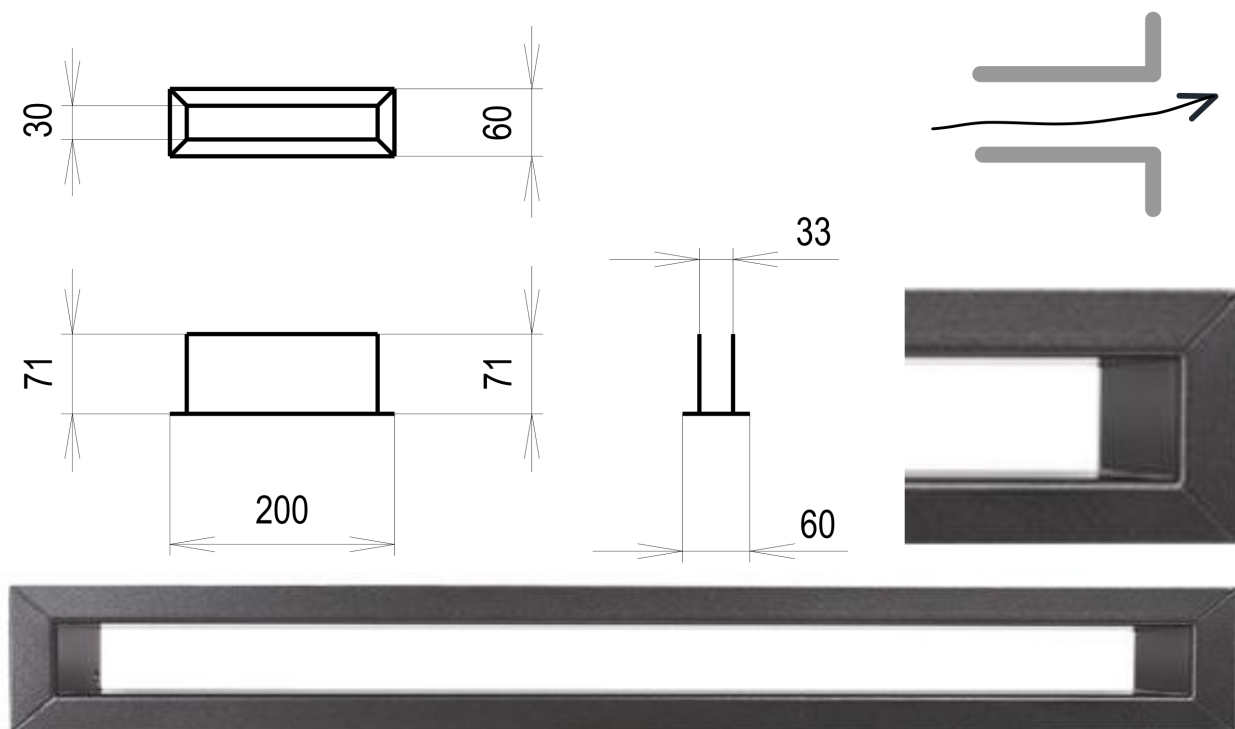

Krbová mřížka grafitová tunelová 60x200 mm

---

profikrby.cz®

Parametry

Rozměr mřížky (venkovní rozměr rámečku) (mm) **60x200 mm**