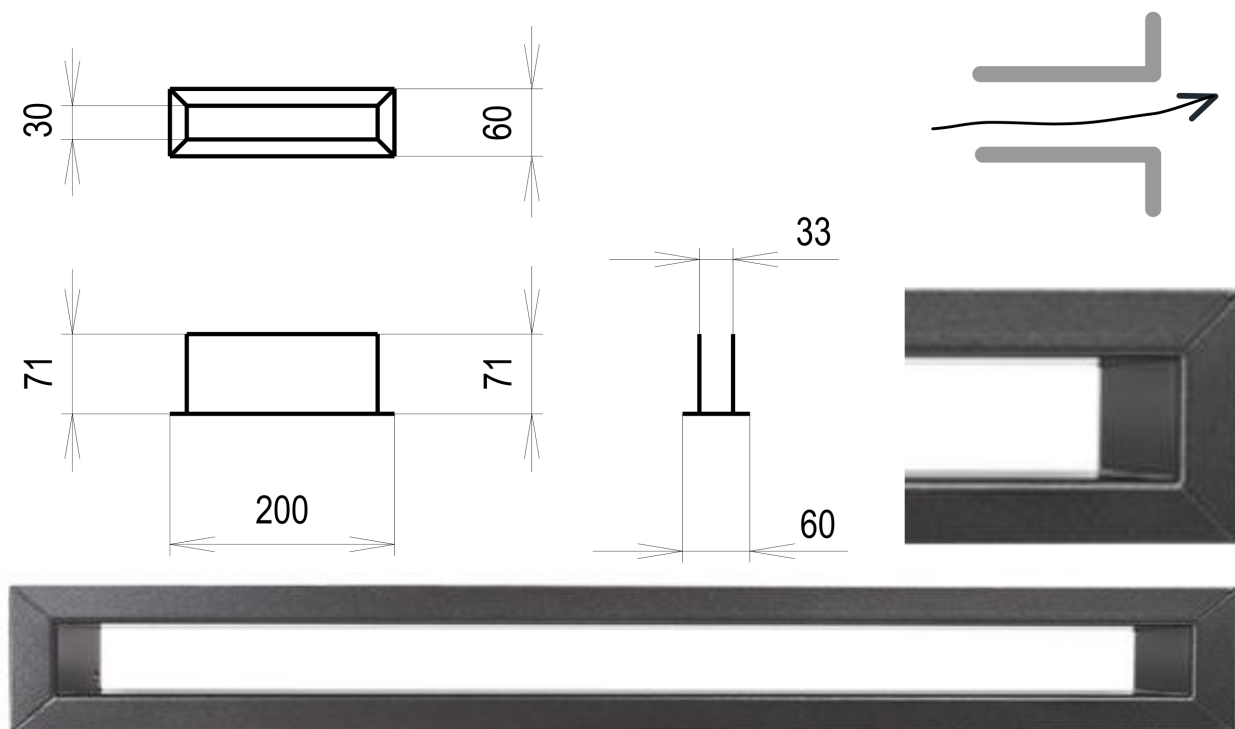

Krbová mřížka

Grafitová Tunelová 60x200

2 ks skladem

Krbová větrací štěrbinová mřížka grafitová Tunelová 60x200, moderní, plnopružkové provedení větracího kanálu pro teplovzdušné krby, odvětrávání a přísávání vzduchu

Kód produktu	620.620-000000
Výrobce	Kratki

Cena	384,20 Kč 317,52 Kč bez DPH
------	---------------------------------------

Krbová mřížka grafitová tunelová 60x200 mm

profikrby.cz[®]

Parametry

Rozměr mřížky (venkovní rozměr rámečku) (mm) **60x200 mm**

Barva - typ barevného provedení

antracit-grafit

Určeno k použití

Do interiéru, pro rozvody teplého vzduchu, větrání ...

Balení

Kartonová krabice, mřížka, zadní rámeček

Detailní popis

Krbová větrací štěrbinová mřížka grafitová Tunelová 60x200, moderní, plnopřechodové provedení větracího kanálu pro teplovzdušné krby, odvětrávání a přísávání vzduchu