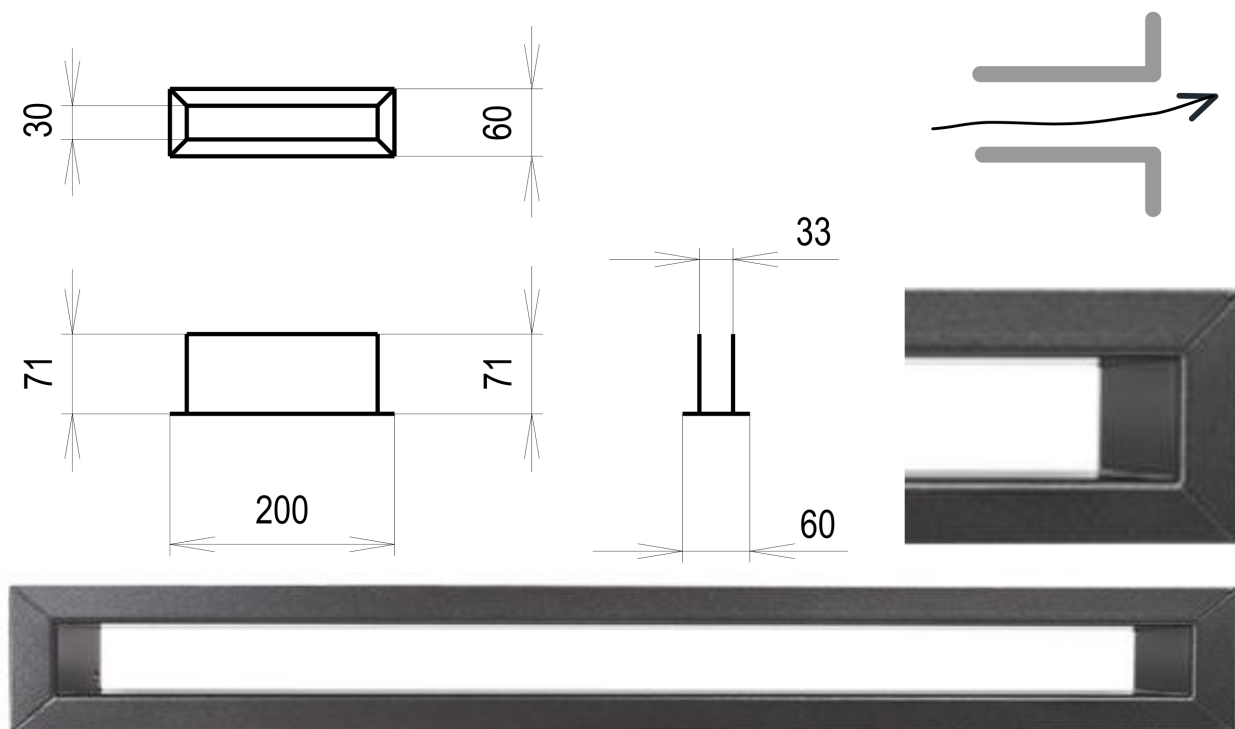

Krbová mřížka

Grafitová Tunelová 60x200

Dostupnost : 3 až 4 týdny

Krbová větrací štěrba, mřížka grafitová Tunelová 60x200, moderní, plnopřechodové provedení větracího kanálu pro teplovzdušné krby, odvětrávání a přísávání vzduchu

Kód produktu	620.620-000000
Výrobce	Kratki

Cena	334,41 Kč 276,37 Kč bez DPH
------	---------------------------------------

Krbová mřížka grafitová tunelová 60x200 mm

profikrby.cz[®]

Parametry

Rozměr mřížky (venkovní rozměr rámečku) (mm) **60x200 mm**

Barva - typ barevného provedení

antracit-grafit

Určeno k použití

Do interiéru, pro rozvody teplého vzduchu, větrání ...

Balení

Kartonová krabice, mřížka, zadní rámeček

Detailní popis

Krbová větrací štěrbinová mřížka grafitová Tunelová 60x200, moderní, plnopřechodové provedení větracího kanálu pro teplovzdušné krby, odvětrávání a přísávání vzduchu